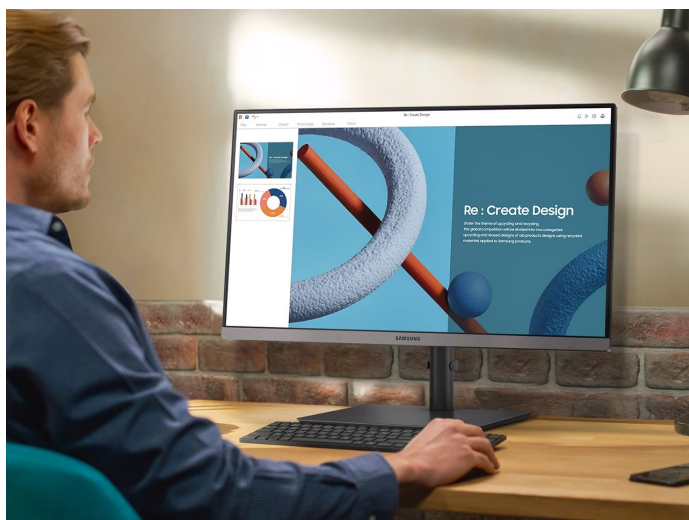

Popis

Samsung Business Monitor S43GC - od podnikání až po hraní her

Full HD monitor Samsung Business S43GC pro náročnou pracovní činnost. Na **ploše o velikosti 24 palců** si dopřejete ostrý obraz ve **Full HD rozlišení** a živé barvy. IPS panel produkuje široké pozorovací úhly, takže obraz i s barvami zůstane jasný a bez zkreslení i při pohledu ze stran.

Displej nabízí **obnovovací frekvenci 100 Hz**, díky čemuž hladce zobrazí dynamický obsah v rámci filmů, videí nebo her. Ve spojení s **technologíí AMD FreeSync** je zajištěna optimální synchronizace obrazu a plynulá multimediální zábava bez sekání nebo trhání. Hráči ocení také přítomnost herního režimu pro optimalizované barvy a kontrast v herních lokacích. Oči všech uživatelů pak budou vděčné za menší míru blikání displeje a modrého světla.

Samsung Business Monitor S43GC

LED monitor s úhlopříčkou **24"** nabízí rozlišení **1920 × 1080** obrazových bodů s poměrem stran **16 : 9**. Disponuje kontrastním poměrem **1000 : 1**, jasem **250 cd/m²** a dobou odezvy **4 ms**. Díky technologii IPS nabídne i široké pozorovací úhly **178° horizontálně i vertikálně**. Rychlá obnovovací frekvence až **100 Hz** spolu s podporou technologie **AMD FreeSync** snižuje zpomalení a redukuje rozmazání obrazu, čímž vám zaručí ještě hladší průběh hraní. K dispozici jsou čtyři porty **USB 3.0** pro připojení datových uložišť nebo periferií. Potěší také výškově nastavitelný stojan a funkce **Pivot**, která umožňuje otočení obrazovky o 90°.

Součástí balení je HDMI a DisplayPort kabel.

ZÁKLADNÍ SPECIFIKACE

Typ panelu: IPS

Úhlopříčka: 24"

Poměr stran: 16 : 9

Rozlišení: 1920 × 1080

Kontrastní poměr: 1000 : 1

Doba odezvy: 4 ms