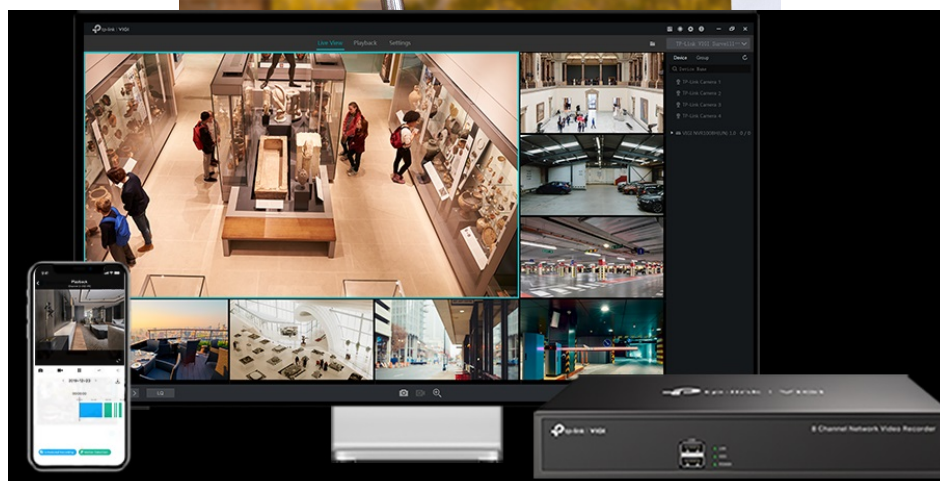

Ušetříte: **165 Kč**

Kód zboží: TPLVIC0030

Part No.: VIGI C220I(4mm)

Záruka: 24 měs.

Stav: Nové zboží

Popis

TP-Link VIGI C220I - bezpečnost v dome balení

Kompaktní IP kamera TP-Link VIGI C220I pro zabezpečení venkovního prostoru. Nabízí **vyšší rozlišení 2 Mpx**, díky čemuž zachytí ostrý obraz s potřebnými detaily. Uplatní se nejenom **při rozpoznávání osob, ale také vozidel**. Robustní konstrukce s pevným krytem splňuje **stupeň krytí IK10 a IP67**, čímž zajišťuje odolnost proti vandalismu i nepříznivým vnějším podmínkám.

Integrované čipy využívají **algoritmy umělé inteligence** a efektivně tak rozliší lidské postavy nebo auta od jiných objektů.

Pokročilé detekce pak umožní rozpoznat například narušení oblasti, odstranění předmětu, překročení hranice nebo třeba neoprávněnou manipulaci s kamerou. Samozřejmostí je také podpora **mobilní aplikace TP-Link VIGI**, abyste dění mohli sledovat kdykoli a kdekoli skrze displej smartphonu.

TP-Link VIGI C220I 4 mm

2megapixelová IP kamera typu **domo** nabízí snímač **1/3" CMOS** s rozlišením **1920 x 1080** obrazových bodů, **citlivost 0,1 lux (barevně)** a podporu **DWDR**. Připojení lze jednoduše realizovat pomocí **RJ-45** portu. Díky **aplikaci TP-Link VIGI** lze sledovat dění **24 hodin denně, 7 dní v týdnu** odkudkoli skrze váš smartphone. Spolehlivý systém nočního vidění zajišťuje, že kamera funguje dobře i za špatných světelných podmínek a zaznamenává dění pro budoucí kontrolu. Napájení je zajištěno pomocí PoE.