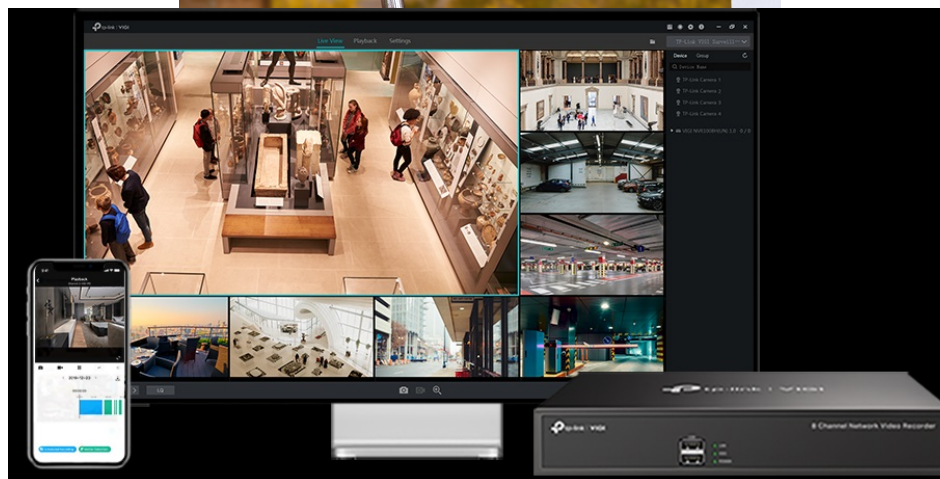

### TP-Link VIGI C230I - bezpečnost v dome balení

Kompaktní IP kamera TP-Link VIGI C230I pro široké záběry. Nabízí **vysoké rozlišení 2 Mpx**, díky čemuž zachytí ostrý obraz s množstvím jemných detailů. Je vhodná pro dohled v rozmanitých prostorách a uplatní se nejenom **při rozpoznávání osob, ale také vozidel**.

Integrované čipy využívají **algoritmy umělé inteligence** a efektivně tak rozliší lidské postavy nebo auta od jiných objektů. **Pokročilé detekce** pak umožní rozpoznat například narušení oblasti, odstranění předmětu, překročení hranice nebo třeba

### TP-Link VIGI C230I 2,8 mm

**3megapixelová IP** kamera typu **domo** nabízí snímač **1/2,8" CMOS** s rozlišením **2304 x 1296** obrazových bodů, **citlivost 0,1 lux (barevně)** a podporu **DWDR**. Připojení lze jednoduše realizovat pomocí **RJ-45** portu. Díky **aplikaci TP-Link VIGI** lze sledovat dění **24 hodin denně, 7 dní v týdnu** odkudkoli skrze váš smartphonu. Spolehlivý systém nočního vidění zajišťuje, že kamera funguje dobře i za špatných světelných podmínek a zaznamenává dění pro budoucí kontrolu. Dva způsoby napájení vám poskytnou nejen větší pohodlí, ale také mimořádně usnadní zapojení.