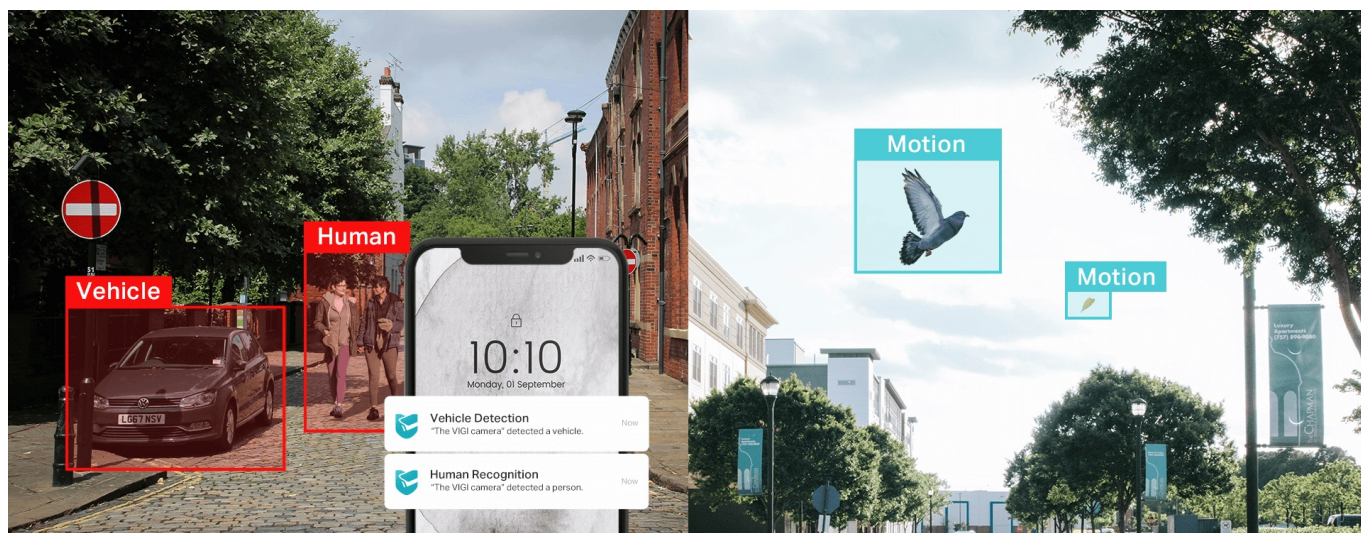

neoprávněnou manipulaci s kamerou. Samozřejmostí je také podpora **mobilní aplikace TP-Link VIGI**, abyste dění mohli sledovat kdykoli a kdekoli skrze displej smartphonu.

TP-Link VIGI C230I 2,8 mm

3megapixelová IP kamera typu **domo** nabízí snímač **1/2,8" CMOS** s rozlišením **2304 x 1296** obrazových bodů, **citlivost 0,1 lux (barevně)** a podporu **DWDR**. Připojení lze jednoduše realizovat pomocí **RJ-45** portu. Díky **aplikaci TP-Link VIGI** lze sledovat dění **24 hodin denně, 7 dní v týdnu** odkudkoli skrze váš smartphonu. Spolehlivý systém nočního vidění zajišťuje, že kamera funguje dobře i za špatných světelných podmínek a zaznamenává dění pro budoucí kontrolu. Dva způsoby napájení vám poskytnou nejen větší pohodlí, ale také mimořádně usnadní zapojení.

- **Vysoké rozlišení 3 Mpx:** Více než dost pixelů pro zachycení některých diskrétnějších detailů.
- **Rozlišení osob a vozidel:** Rozlišuje osoby a vozidla od ostatních objektů, takže dostáváte přesnější oznámení o událostech.
- **Inteligentní detekce:** Přijímejte oznámení a kontrolujte kanály, když někdo překročí hranici, vstoupí do nastavené oblasti, překáží kameře nebo odstraní/opustí objekty.
- **Odolnost IK10 a IP67:** Tato kopulová kamera VIGI s robustním krytem a vodotěsným provedením je konstruována tak, aby odolala vandalismu a drsnému prostředí s deštěm a prachem.
- **H.265+:** Kamery přenášejí komprimovaný křišťálově čistý obraz, aniž by využívaly další šířku pásma, a šetří tak místo na disku, snižují zatížení sítě a náklady na monitorování – to vše bez snížení kvality obrazu.
- **Chytré vylepšení videa:** Profesionální technologie VIGI zpracovávají videa a výrazně zlepšují jejich kvalitu, která je pro vaše sledování zásadní, včetně Smart IR, DWDR, 3D DNR a nočního vidění.
- **PoE/12V DC:** Dva typy napájecích zdrojů vám poskytnou nejen větší pohodlí, ale také pozoruhodně usnadní zapojení.
- **Flexibilní správa:** Převzmete plnou kontrolu nad svým zabezpečením prostřednictvím čtyř způsobů správy: webového uživatelského rozhraní, uživatelského rozhraní NVR, aplikace VIGI a nástroje VIGI Security Manager.

ZÁKLADNÍ SPECIFIKACE

Zobrazení:

Rozlišení snímače: 3,0 Mpx

Snímací čip: 1/2,8" CMOS

Maximální rozlišení: 2304 x 1296 px

Snímková rychlost: 25 fps

IR přísvit: ano, do 30 m

LED přísvit: ne

Úhel záběru: 2,8 mm: horizontálně 97,8°, vertikálně 52,9°, diagonálně 117,9°

Rozhraní a protokoly:

Rozhraní: 1x RJ-45

Video komprese: H.264+, H.265+, H.264, H.265

Slot paměťových karet: ne

Audio: ne