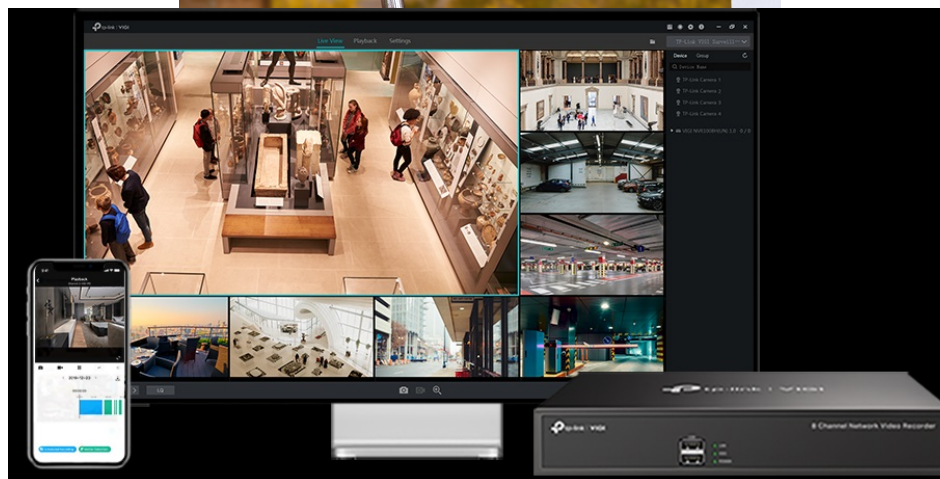

Integrované čipy využívají **algoritmy umělé inteligence** a efektivně tak rozliší lidské postavy nebo auta od jiných objektů. **Pokročilé detekce** pak umožní rozpoznat například narušení oblasti, odstranění předmětu, překročení hranice nebo třeba

neoprávněnou manipulaci s kamerou. Samozřejmostí je také podpora **mobilní aplikace TP-Link VIGI**, abyste dění mohli sledovat kdykoli a kdekoli skrze displej smartphonu.

TP-Link VIGI C230I 4 mm

3megapixelová IP kamera typu **domo** nabízí snímač **1/2,8" CMOS** s rozlišením **2304 x 1296** obrazových bodů, **citlivost 0,1 lux (barevně)** a podporu **DWDR**. Připojení lze jednoduše realizovat pomocí **RJ-45** portu. Díky **aplikaci TP-Link VIGI** lze sledovat dění **24 hodin denně, 7 dní v týdnu** odkudkoli skrze váš smartphone. Spolehlivý systém nočního vidění zajišťuje, že kamera funguje dobře i za špatných světelných podmínek a zaznamenává dění pro budoucí kontrolu. Dva způsoby napájení vám poskytnou nejen větší pohodlí, ale také mimořádně usnadní zapojení.