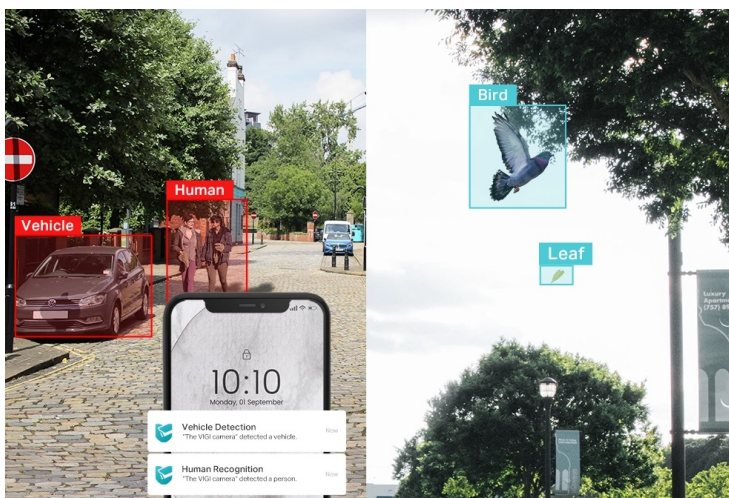

### TP-Link VIGI C350 - dbá na ochranu ve dne i v noci

Venkovní IP kamera TP-Link VIGI C350 pro zabezpečení a monitoring v režimu 24/7. Produkuje obraz ve vysokém rozlišení, s barevnými detaily ve dne i v noci. Kamera disponuje **plnobarevným viděním a rozlišením 5 Mpx**. Výsledný obraz zpracovává pokročilá technologie ViGi, takže kamera vše zachytí jasně, čistě a zřetelně identifikuje veškeré potřebné objekty.

Integrované čipy s umělou inteligencí efektivně **rozpoznávají osoby a vozidla**, současně filtrují například přelet ptáků nebo listů. Pravidla pro spuštění **alarmu a notifikace** si můžete přizpůsobit podle vlastních požadavků a zachytit celou škálu nestandardních událostí.