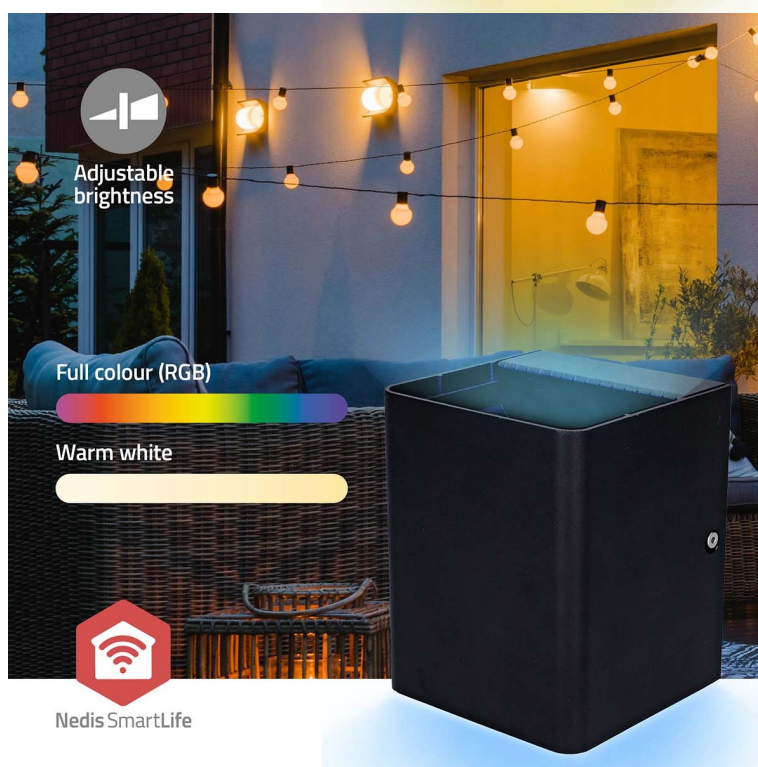

Popis

Nedis ZBLOW10RGBW - chytré světlo s chytrým ovládáním

Chytré venkovní svítidlo Nedis ZBLOW10RGBW, které promění vaši zahradu, terasu nebo balkon v ještě kouzelnější místo k posezení a relaxaci. Díky elegantnímu designu představuje skvělý doplněk do moderního venkovního interiéru. Navíc je **energeticky úsporné**, takže si světlo můžete užívat bez výčitek. Konstrukce obsahuje světla směřující nahoru i dolů a vytvoří pohodovou atmosféru i potřebné osvětlení prostoru. Je ideální například na večerní posezení s přáteli, pohodu po náročném dni, večírek a jakékoli společenské události ve vaší domácnosti. **Smart nástěnné svítidlo Nedis ZBLOW10RGBW** podporuje všestranné možnosti osvětlení. Produkuje jak uklidňující teplé bílé světlo, tak **barevné RGB světlo** pro rozproudění zábavy.

Nedis ZBLOW10RGBW

Chytré **venkovní nástěnné LED svítidlo** s elegantním designem a pokročilými funkcemi je dokonalým doplňkem pro zahradu, terasu nebo balkon. Nabízí možnost výběru mezi **teplým bílým světlem** nebo živými barvami **RGB**. Svítidlo lze pomocí technologie **Wi-Fi** propojit s aplikací **Nedis SmartLife** v chytrém telefonu a dálkově tak ovládat **jas a barvy** dle vašich potřeb. S funkcí plánování můžete také pohodlně nastavit **časové plány**, například pro automatické rozsvícení při západu slunce. Protokol **Zigbee** umožňuje připojit více zařízení v rámci jedné sítě. Integrací různých světel kompatibilních se Zigbee můžete vytvořit synchronizovaný zážitek z osvětlení v celé venkovní oblasti. Samozřejmostí už je podpora **hlasového ovládání** pomocí Amazon Alexa nebo Google Home.