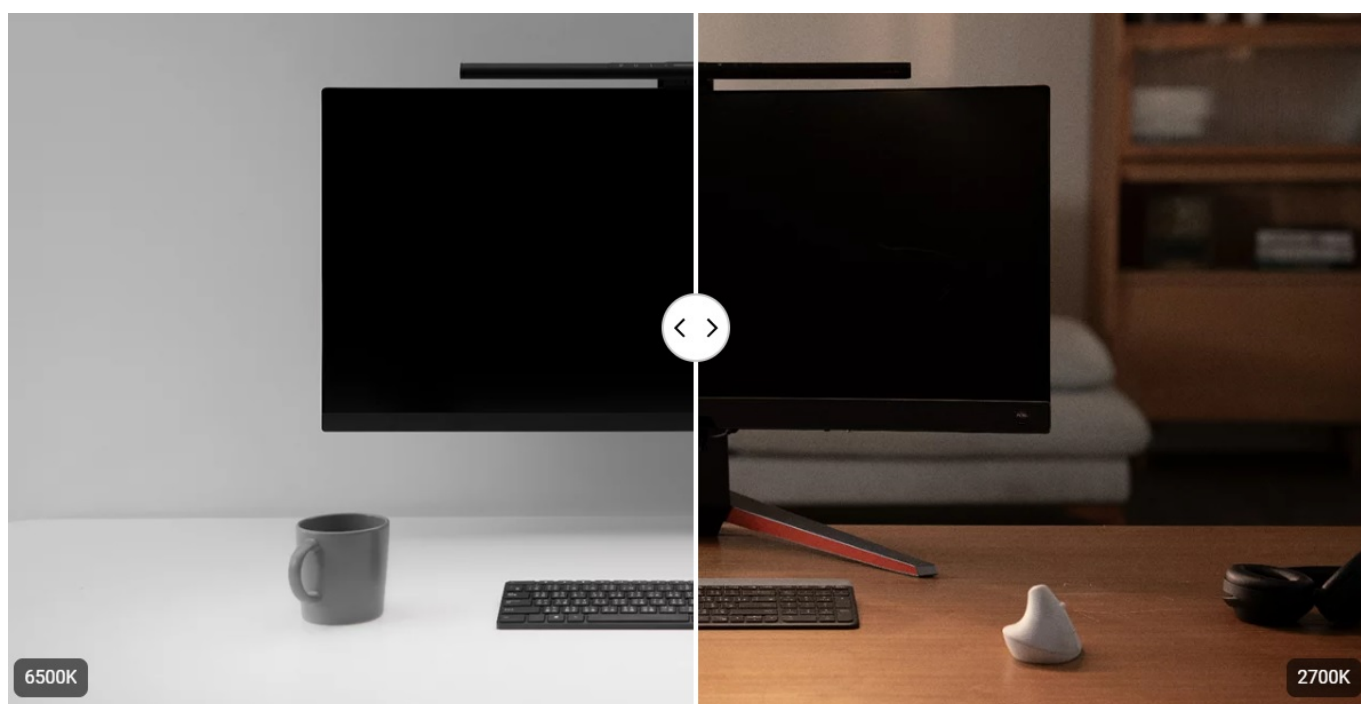

Ušetříte: **403 Kč**

Kód zboží: OSVBEN0015

Part No.: 9H.W4KWT.ES1

Záruka: 24 měs.

Stav: Nové zboží

Popis

BenQ ScreenBar Pro - nastavitelné osvětlení pro každou pracovní plochu

LED lampička BenQ ScreenBar Pro k monitoru počítače. Postará se o komfortní osvětlení v bezprostředním pracovní okolí a umožní vám pohodlně sledovat displej za slabého světla v místnosti nebo ve večerních hodinách. Lampička BenQ ScreenBar Pro je vybavena **technologíí ASYM-Light 3. generace**, která zajišťuje optimální intenzitu jasu **bez nežádoucích odlesků nebo oslnění**.

Svým designem podporuje **ultraširoké osvětlení** a proud světla se rozprostře jak po ultraširokoúhlém, tak duálním monitoru. **Patentovaný design svorky** zajistí bezpečné a stabilní uchycení k displeji, ať je obrazovka v zadní části plochá, nebo vypouklá. V přední části je LED lampička **BenQ ScreenBar Pro** vyvýšena, aby neblokovala webkameru. Uplatní se tak rovněž s **monitory s ultratenkými rámečky**.

BenQ ScreenBar Pro

LED lampička pro elektronické čtení se speciálně navrženým **klipem pro uchycení na monitor**. **Asymetrický optický**

design osvětluje pouze stůl a nesvítí na obrazovku, čímž eliminuje nepříjemné odlesky. **Naklápěcí konstrukce** navíc umožňuje nasměrovat světlo přesně tam, kam potřebujete. Oproti klasické lampičce tak poskytuje rovnoměrně rozptýlené osvětlení po celé vaší pracovní ploše. Pomocí **dotykového ovládání** lze přesně nastavit jas i barevnou teplotu. Lampička je také vybavena snímačem, který **automaticky reguluje jas** na základě aktuálního okolního osvětlení. K napájení lze využít **USB-C port** a přiložený napájecí kabel. Díky patentované svorce se hodí pro většinu monitorů s hloubkou 0,43 až 6,5 cm.

ZÁKLADNÍ SPECIFIKACE

Příkon: 8,5 W

Světelný tok: 1000 lux při výšce 50 cm, 500 lux (plocha 85 × 50 cm)

Barva světla: 2700–6500 K (8 kroků)

Stmívání: ano

Napájení: USB-C

Vstupní proud: DC 5 V/ 1,7 A

Materiál: hliník, plast, zinek