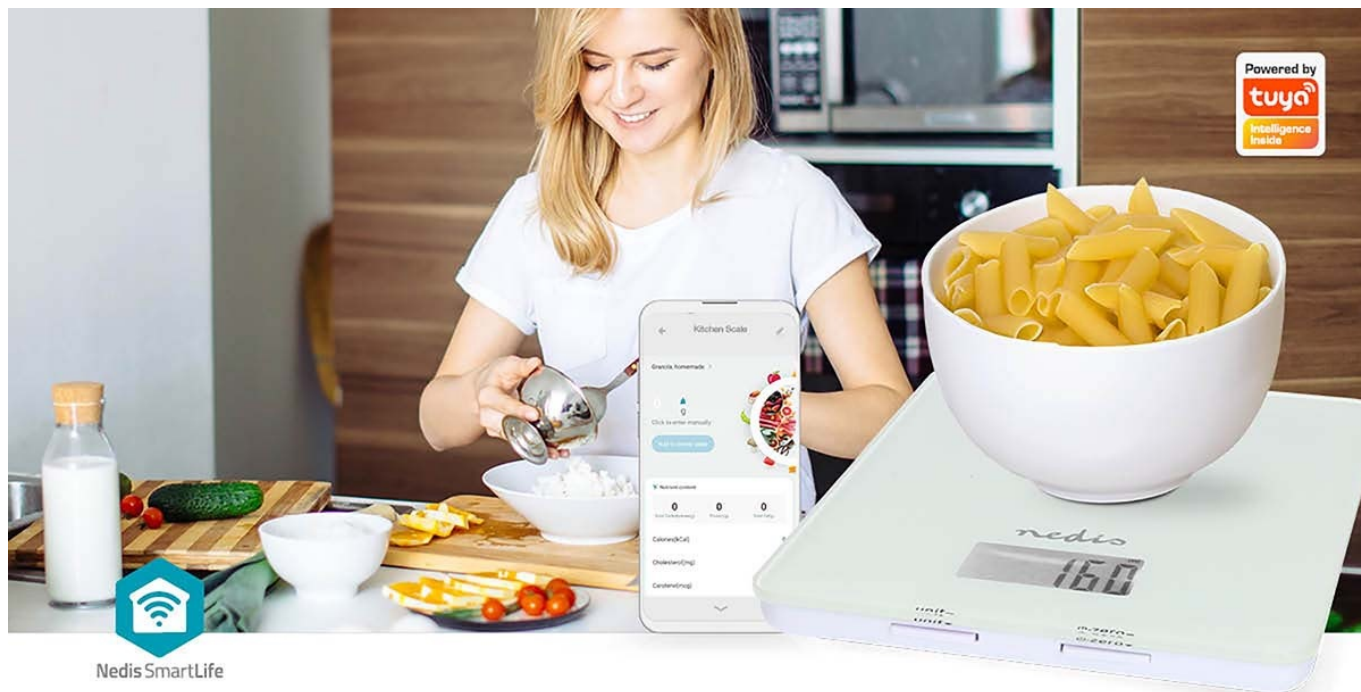

Popis

Chytrá váha Nedis KASC800WTW - vždy víte tu správnou míru

Chytrá kuchyňská váha Nedis KASC800WTW se stane nezbytnou součástí ve vaší snaze vést zdravější životní styl, zlepšit kondici a zhubnout pomocí výživy a správného stravování. Ve spojení s **aplikací Nedis SmartLife** můžete sledovat co a kolik toho jíte. **Máte tak pod dohledem množství kalorií, bílkovin, sacharidů, tuků, vlákniny** a dalších nutričních hodnot, které potřebujete pro sportovní aktivity, efektivní spalování energie a celkové zlepšení zdravotního stavu.

Kuchyňská váha Nedis KASC800WTW je elegantní, s **tenkým profilem** a vybavena tvrzeným sklem pro zvýšenou odolnost. Disponuje **maximální nosností 5 kg** a pokročilým senzorem měření pro přesné výsledky vážení jídel a ingrediencí. Umožní vám tam kontrolovat velikost porcí a potlačit zbytečné přejídání a nadměrný příjem některých přísad.

Nedis SmartLife

Nedis KASC800WTW

Kuchyňská váha v elegantním provedení disponuje povrchem z tvrzeného skla o tloušťce 4 mm, a je tak vhodná pro vážení ingrediencí **do hmotnosti 5 kilogramů**. Předností je zabudovaná technologie **Bluetooth**, která odesílá data přímo do aplikace **Nedis SmartLife**. V té lze pak snadno **sledovat denní příjem živin**. S informacemi o kaloriích, bílkovinách, tucích, cholesterolu, sacharidech, vláknině, sodíku a dalších pro více než 5000 druhů potravin můžete činit rozhodnutí o vaší stravě. Navíc nabízí pohodlné shrnutí celkového příjmu základních živin, což vám umožní zůstat na vrcholu vašich dietních cílů a podle potřeby provést úpravy. Samozřejmostí je možnost přepínání mezi měrnými jednotkami. Snadno čitelný **podsvícený LCD displej** zajišťuje optimální viditelnost i při slabém osvětlení.