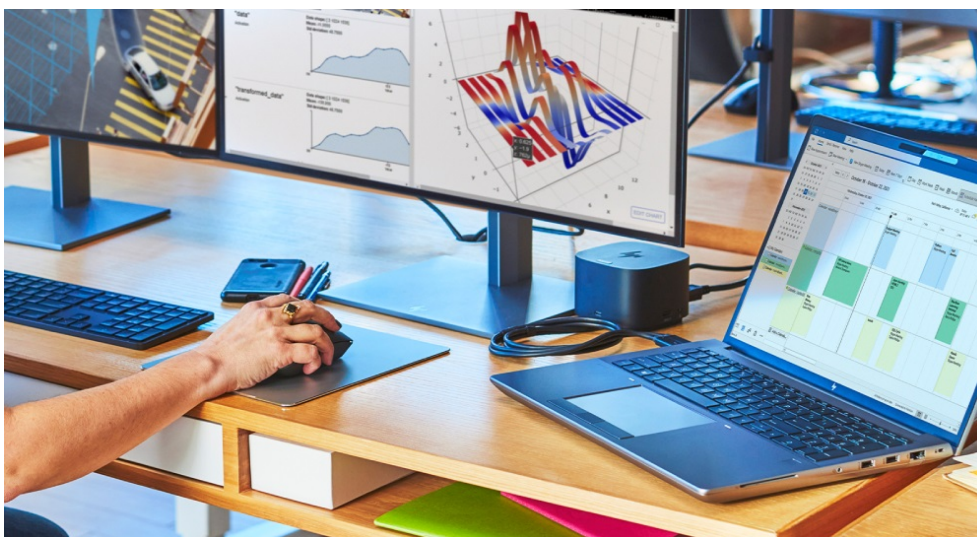

HP ZBook Fury 16 G11 představuje další generaci pracovních stanic, které se vměstnají do rozměrů notebooku. Tento model ve velmi výkonné konfiguraci je určen pro náročnou pracovní činnost a provoz profesionálního softwaru. Je osazen procesorem **Intel Core i7 čtrnácté generace** a ve spojení s **obří 32GB RAM typu DDR5** se vyrovná i s **extrémním multitaskingem**. Výpočetní výkon doplňuje dedikovaná grafická karta **NVIDIA RTX 1000** pro provoz pokročilého grafického softwaru a úkony, jako renderování, design, editace a další činnosti spojené s vašimi projekty.

Ve výbavě naleznete například **čtečku otisku prstů** pro rychlé a bezpečné přihlášení vaší osoby a ochranu citlivých dat. Nechybí **5Mpx IR webkamera** či **čtečka Smart karet**. O kvalitní audio se starají **reproduktory Poly Studio**, samozřejmostí je také bohatá konektivita pro zvýšenou flexibilitu a práci s periferními zařízeními. Náročné aplikace a objemné soubory otevřete během okamžiku díky **SSD jednotce s velkou kapacitou úložiště 1 TB**. Displej s úhlopříčkou 16 palců a **WUXGA rozlišení** pokrývá **100 % sRGB barevného spektra**, a tak na velké ploše zobrazíte v potřebné kvalitě a bohatých barvách.

HP ZBook Fury 16 G11

Základem notebooku je 20jádrový procesor **Intel Core i7-14700HX**, pracující na frekvenci 2,1 GHz, doplněný **32 GB** operační paměti. Vybaven je **16"** matným displejem s **WUXGA** rozlišením 1920 x 1200 bodů. Obrazová data má na starosti grafická karta **NVIDIA RTX 1000** se 6 GB vlastní paměti. Pro data je k dispozici **SSD disk** s kapacitou **1 TB**. Vybaven je 5Mpx IR webkamerou, **čtečkou otisku prstů**, čtečkou čipových karet a podsvícenou klávesnicí. Samozřejmostí je bezdrátové připojení **Wi-Fi a Bluetooth**. Notebook je dodáván s předinstalovaným operačním systémem **Windows 11 Pro**.