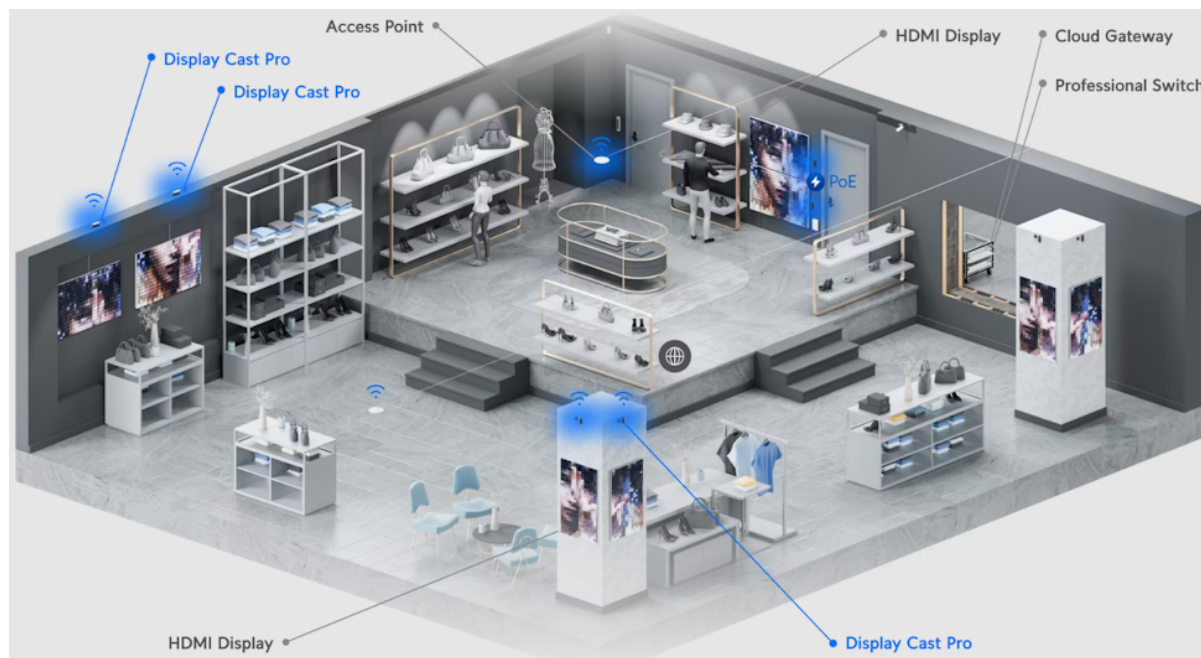

Zobrazovací zařízení, které okamžitě přemění jakýkoli **HDMI** displej na spravované zařízení **digital signage**. Podporuje přehrávání multimediálního obsahu, webový režim a možnost připojení periférií pomocí **USB-C** portu.

Přenosný modul umožňuje prezentovat vlastní multimediální playlisty vytvořené v aplikaci UniFi Connect na libovolném displeji kompatibilním s rozhraním HDMI. Poháněn je osmijádrovým procesorem **Arm Cortex-A78**, doplněný o **8 GB** operační paměti. Pro uložení médií disponuje interním úložištěm o kapacitě **32 GB**. Napájení je řešeno skrze **PoE** nebo **USB-C adaptér**.

- Připojení k jakémukoli displeji kompatibilnímu s HDMI
- Automatické zapnutí/vypnutí displeje pomocí HDMI CEC
- Podpora PoE
- Montážní sada včetně úchytky na zeď součástí balení
- Možnost připojení klávesnice a myši pomocí USB-C
- Aplikace pro správu - UniFi Connect web (verze 3.14.6 a novější) & UniFi Connect iOS a Android (verze 2.18.1 a novější)