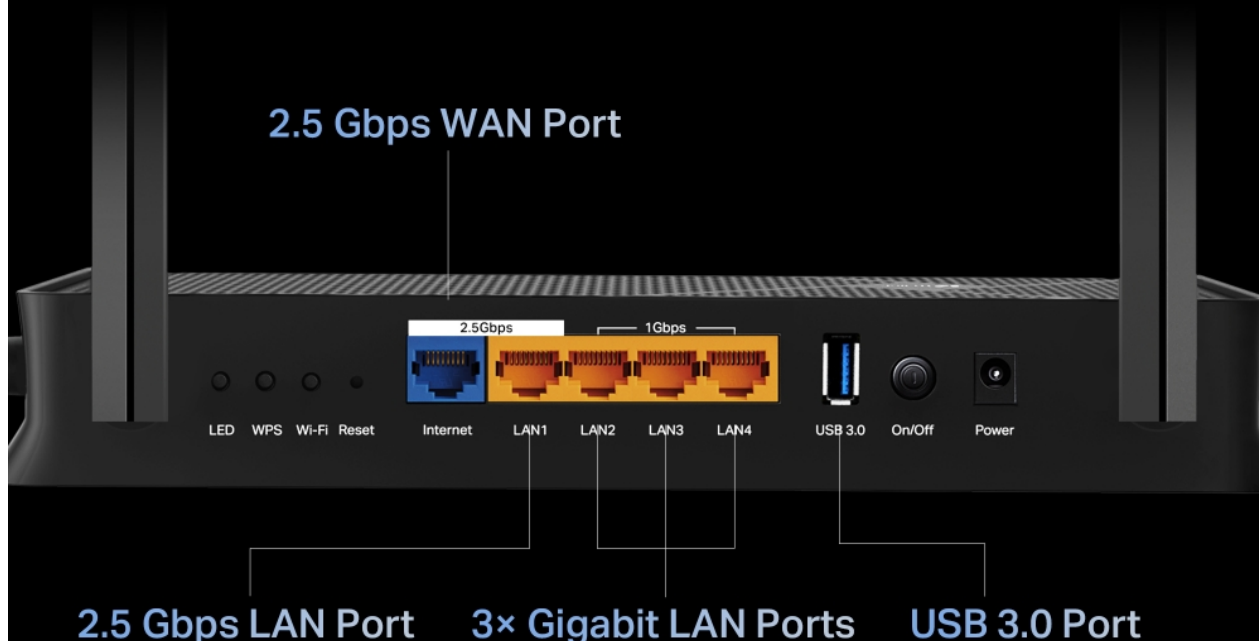

4x

External antennas
with beamforming

More Capacity, Broader Coverage

VPN
Clients and Server

TP-Link
HomeShield

EasyMesh

— Compatible —

- **3,6 Gb/s dvoupásmová Wi-Fi 7** - BE3600 dvoupásmová Wi-Fi poskytuje rychlost až 3,6 Gb/s.
- **Široká škála připojení** - 1x 2,5 Gb/s port WAN, 1x 2,5 Gb/s port LAN a 3x GbE porty LAN nabízejí vysokorychlostní přenos dat.
- **Maximální pokrytí** - Čtyři externí antény spolu s technologií Beamforming zajišťují vyšší kapacitu, stabilnější a spolehlivější připojení a minimalizují rušení.
- **Kompatibilita s EasyMesh** - Je kompatibilní s routerem EasyMesh a prodlužovači dosahu, které vytvářejí jednotnou síť pro celou domácnost a eliminují výpadky a zpoždění při přechodu mezi signály.
- **Snadná instalace a použití** - Správa sítě nikdy nebyla snazší díky aplikaci Tether.
- **TP-Link HomeShield** - Vylepšené zabezpečení chrání před nejnovějšími kybernetickými hrozbami.
- **Široká kompatibilita** - Podporuje všechny generace a zařízení Wi-Fi a všechny poskytovatele internetu.

2.5 Gigabit Wired Connections

ZÁKLADNÍ SPECIFIKACE

Standard: 802.11a/b/g/n/ac/ax/be

Rychlost datového přenosu: 688 Mb/s - 2,4 GHz, 2882 Mb/s - 5 GHz

Anténa: 4x externí anténa

Porty: 1x 2,5G RJ-45 WAN, 1x 2,5G RJ-45 LAN, 3x GbE RJ-45, 1x USB 3.0