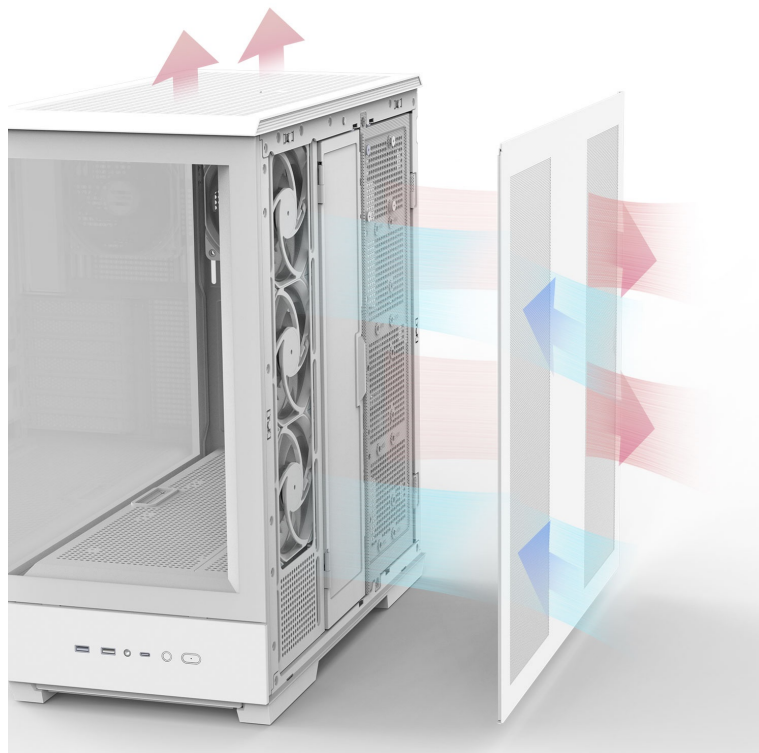

Popis

ZALMAN P50 DS - vystavte PC komponenty na odiv

Skříň ZALMAN P50 DS představuje elegantní řešení pro sestavení moderního počítačového systému. Disponuje **bočním a předním panelem z tvrzeného skla**, takže vám zprostředkuje impozantní výhled na vnitřní komponenty a jejich uspořádání. Konstrukce je navíc **kovová**, takže je zajištěna pevnost a bytelnost celé PC skříně. Jednoduchý a čistý design je elegantní na pohled, současně však při stavbě počítače nabízí řadu praktických možností.

P50 DS

Podporuje různé formáty **základních desek ATX, Micro ATX, Mini ITX**. Nabízí **zabudovaný displej**, který slouží k monitoringu hlavních parametrů systému v reálném čase, jako je teplota CPU či GPU. Chlazení zajišťuje **čtveřice předinstalovaných 120mm ventilátorů s ARGB podsvícením**. Samozřejmostí je přítomnost konektorů na spodní straně pro připojení hlavních periferií.

ZALMAN P50 DS

Elegantní počítačová skříň nabízí stylovou **prosklenou bočnici i přední panel** a prvotřídní kovovou konstrukci. Součástí skříňe je diagnostický **displej** umístěný na boční straně, který zobrazuje **teplotu procesoru, grafické karty a čas**. Osazení komponentami je lehké díky intuitivnímu **systému správy kabeláže**, kabely tedy nikde zbytečně nepřekáží. Skříň je osazena **čtyřmi 120mm ventilátory s ARGB podsvícením**. Potěší také možnost rozšíření o dalších 6 ventilátorů. Samozřejmostí jsou prachové filtry. Důmyslné řešení umožňuje pohodlné umístění **až 360 mm dlouhého výměníku** vodního chlazení na horní či boční straně. Ve skříni je dostatek prostoru pro chladič CPU do výšky až 178 mm a grafickou kartu o délce až 435 mm. Na předním panelu se nachází dva porty **USB 3.0**, jeden port **USB-C** a kombinovaný audio port pro sluchátka a mikrofon. Skříň je dodávána **bez zdroje**.