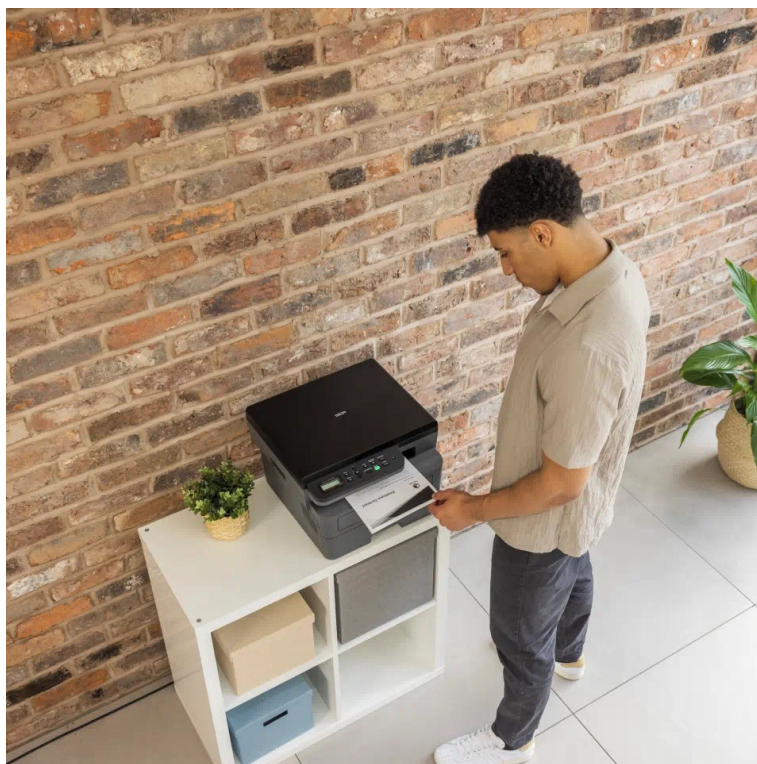

Ušetříte: **486 Kč**

Kód zboží: TISB3762

Part No.: DCPL2622DWYJ1

Záruka: 24 měs.

Stav: Nové zboží

Popis

Brother DCP-L2622DW - buďte produktivní s oboustranným tiskem

Multifunkční tiskárna Brother DCP-L2622DW nabízí klíčové funkce pro chod firemní kanceláře nebo menší pracovní skupiny. Tiskárna v sobě integruje také **kopírku** a **skener**, takže s jedním zařízením obsáhnete veškerou každodenní agendu. Díky **rychlosti tisku až 34 stran za minutu** podporuje svižnou produkci dokumentů.

Ve spojení s funkcí **automatického oboustranného tisku** šetří čas, peníze a zvyšuje pracovní efektivitu. Snadné a intuitivní ovládání zajišťuje **LCD displej s tlačítky**. Pro drátové připojení slouží rozhraní **USB**. Pro bezdrátovou konektivitu pak slouží **Wi-Fi**, se kterou je integrace do firemní sítě ještě jednodušší.