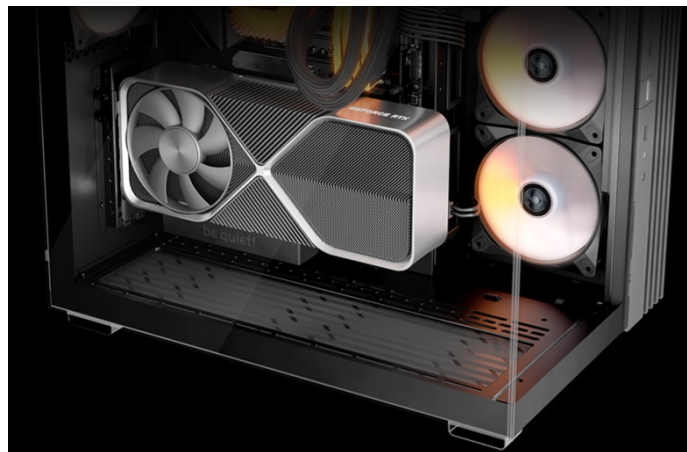

## Be quiet! LIGHT BASE 600DX - dívejte se, jak krásně vypadá

Počítačová skříň Be quiet! LIGHT BASE 600DX moderního stříhu, která svými rozměry a funkcí potěší všechny náročné uživatele a kutily. Kombinuje stylový vzhled s **průhlednými panely** spolu s efektivním chlazením. Ve výsledku pak získáte skvěle vypadající PC systém s vysokým výkonem a **tichým provozem**. Uplatní se při tvorbě herní sestavy, multimediálního centra i pracovní stanice. Pro **variabilní konfiguraci** je zde místa víc než dost. Velké průhledné panely na přední a boční straně poskytují panoramatický pohled na komponenty uvnitř skříň. Fanoušky osvětlení potěší přítomnost **ARGB LED pásku**.

### Be quiet! LIGHT BASE 600DX

Unikátní počítačová skříň s průhlednou bočnicí i předním panelem formátu **Middle Tower** nabízí dostatek prostoru pro montáž většiny dostupných komponent. Hlavní předností této skříňe je možnost **rychlé změny její orientace** díky systému **odnímatelných a přemístitelných nožiček**. Skříň je dodávána **bez předinstalovaných ventilátorů**, nabízí ale až **10 pozic pro ventilátory a dva integrované rozbočovače ventilátorů a ARGB**. Na předním panelu se nachází **dva porty USB 3.0**, jeden port **USB-C**, sluchátkový výstup a audio vstup pro mikrofon. Herní design ještě doplňuje elegantní **ARGB osvětlení** lemující strany skříňe, díky čemuž je viditelné bez ohledu na to, v jaké orientaci skříň používáte. Ve skříni je dostatek prostoru pro **chladič CPU do výšky až 170 mm** a grafickou kartu o délce až 400 mm. Důmyslné řešení umožňuje