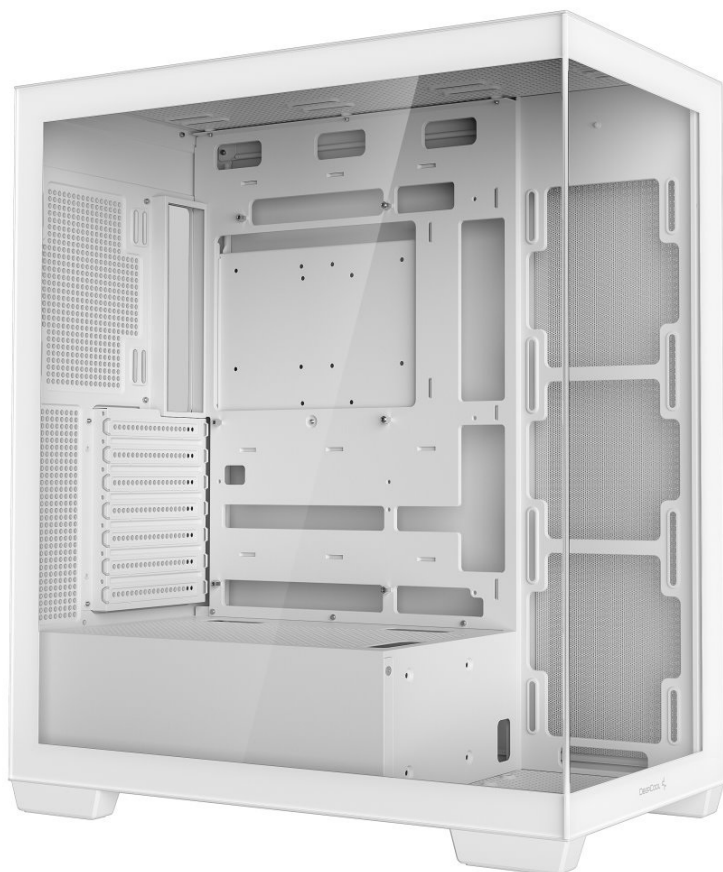

Popis

DEEPCOOL CG580 - stylová a funkční PC skříň pro výkonné komponenty

Počítačová skříň DEEPCOOL CG580 v provedení Middle Tower přináší ideální úložný prostor pro stavbu moderního a výkonného PC systému. Na elegantním vzhledu se podílí přítomnost průhledné bočnice a předního panelu. Díky tomu vám umožní perfektní **panoramatický vhled na komponenty** uvnitř skříně a poslouží také k estetickým účelům. Samozřejmostí je také podpora intenzivního chlazení.

PC skříň DEEPCOOL CG580 nabízí **celkem až deset pozic pro ventilátory** (120 mm ventilátor), respektive 6 pozic pro 120mm ventilátor a 3 pozice pro 140mm ventilátor. Díky tomu je mimořádně **flexibilní** při stavbě rozmanitých konfigurací a zajišťuje efektivní proudění vzduchu. Mezi další přednosti patří přítomnost **magnetických prachových filtrů**, které zabraňují nadměrnému vnikání a usazování prachu a usnadňují celkovou údržbu.

DEEPCOOL CG580

Skříň formátu Middle Tower s **průhlednou bočnicí a předním panelem** nabízí až **tři 2,5"** pozice pro SSD disky a **dvě 3,5"** pozice pro pevné disky. Na horním panelu se nachází dva **USB 3.0 porty** a kombinovaný port sluchátek a mikrofonu. Skříň je dodávána bez ventilátorů, ale nabízí celkem až **10 pozic pro 120mm ventilátor**, nebo 6 pozic pro 120mm ventilátor a tři pozice pro 140mm ventilátor. Důmyslné řešení umožňuje pohodlné umístění **až 360 mm dlouhého výměníku** vodního chlazení na horní nebo boční straně. Ve skříni je dostatek prostoru pro chladič CPU do výšky až 176 mm a grafickou kartu o délce 410 mm (v případě instalace 360mm výměníku vodního chlazení na boční straně max. 262 mm). Skříň je dodávána **bez zdroje**. Součástí je také sada **magnetických prachových filtrů**.

ZÁKLADNÍ SPECIFIKACE

Provedení skříně: Middle Tower

Interní pozice: 3× 2,5", 2× 3,5"

Kompatibilita základní desky: ATX, Micro ATX, Mini-ITX

Zdroj: bez zdroje

Konektory na horním panelu: 2× USB 3.0, 1× kombinovaný port sluchátek a mikrofonu