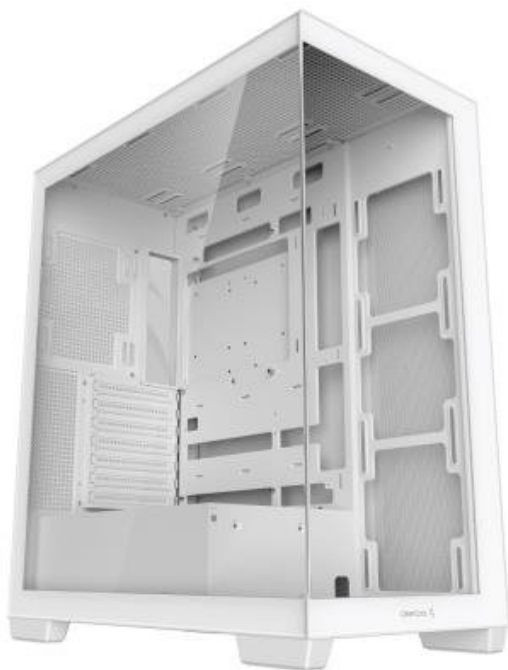

Jan Skopový (hw.ddfu.org)

hello@ddf.org

+420 731 533677

13.04.26 0:00:18

DEEPCOOL CG580 BÍLÁ

Cena celkem:	1 499 Kč (bez DPH: 1 239 Kč)
Běžná cena:	1 649 Kč
Ušetříte:	150 Kč
Kód zboží:	CASDPC1310
Part No.:	R-CG580-WHNDAA0-G-1
Záruka:	24 měs.
Stav:	Nové zboží

Popis

DEEPCOOL CG580 - stylová a funkční PC skříň pro výkonné komponenty

Počítačová skříň DEEPCOOL CG580 v provedení Middle Tower přináší ideální úložný prostor pro stavbu moderního a výkonného PC systému. Na elegantním vzhledu se podílí přítomnost průhledné bočnice a předního panelu. Díky tomu vám umožní perfektní **panoramatický vhled na komponenty** uvnitř skříně a poslouží také k estetickým účelům. Samozřejmostí je také podpora intenzivního chlazení.