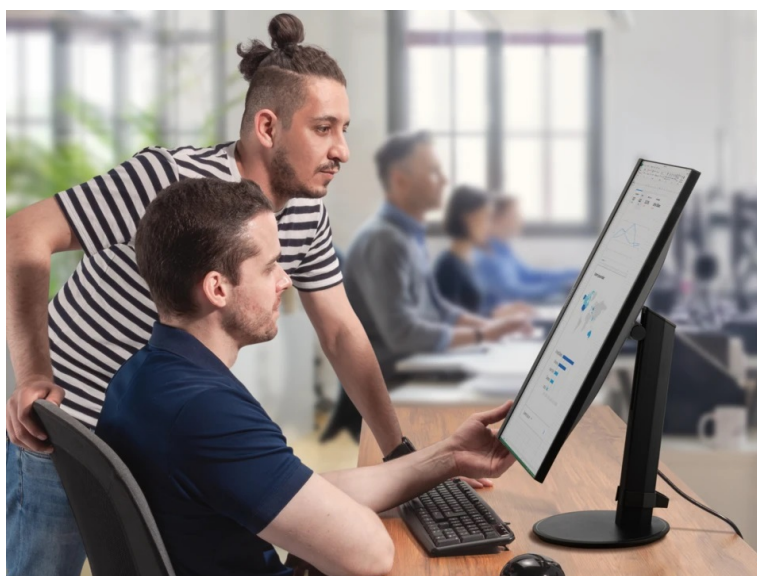

Popis

ViewSonic VG2709-2K - práce i zábava s ochranou očí

4K monitor ViewSonic VG2709-2K-mhd-2 přináší optimální obrazovou plochu pro firemní i domácí účely. Díky dostupným konektorům je ideální pro doplnění moderního PC systému a podpoří komfortní sledování obsahu ve špičkové míře detailů. **Displej s úhlopříčkou 27"** vám poskytne komfortní pracovní plochu, na které přehledně zobrazíte aplikace, dokumenty, internetové stránky a samozřejmě také pestrý multimediální obsah. Pro potřeby multimediální zábavy je **monitor ViewSonic VG2709-2K-mhd-2** vybaven také integrovanými **reproduktory**.

QHD rozlišení 4K produkuje ostrý a detailní obraz. Podáním obrazu a **99% pokrytím sRGB barevné palety** se tak uplatní i při pokročilejší pracovní činnosti, jako například editaci obrázků, fotografií apod. **SuperClear IPS panel** podporuj široké pozorovací úhly, takže komfortní sledování bez zkreslení je zajištěno i při pohledu ze stran. Pro připojení slouží porty **HDMI** a **DisplayPort**, díky čemuž monitor **ViewSonic VG2709-2K** připojíte k široké škále moderních zařízení. **Technologie ViewSonic Eye ProTech** zajistí pohodlí pro vaše oči při dlouhodobé námaze. **Technologie Flicker-Free** snižuje blikání obrazovky a nechybí ani filtr modrého světla.

ViewSonic VG2709-2K-mhd-2

LED monitor s úhlopříčkou **27"** a QHD rozlišením **2560 × 1440** obrazových bodů s obnovovací frekvencí **100 Hz**. Disponuje kontrastním poměrem **1000 : 1**, jasem **350 cd/m²**, dobou odezvy **4 ms** a pokrytím 99% sRGB barevné palety. Díky technologii IPS nabízí široké pozorovací úhly **178° horizontálně i vertikálně**. V neposlední řadě jistě potěší **vestavěné reproduktory**, výškově nastavitelný stojan a funkce **Pivot**, která umožňuje otočení obrazovky o 90°.