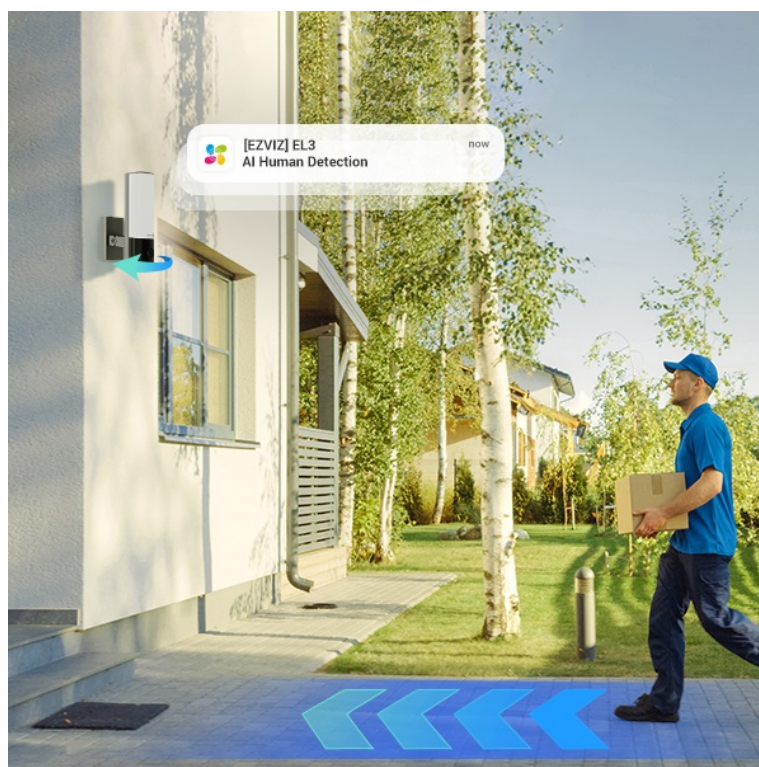

Popis

IP kamera EZVIZ EL3 - strážte domov kvalitním obrazem i světlem

IP kamera EZVIZ EL3 kombinuje funkci bezpečnostního monitoringu a osvětlení. Inovativní konstrukce **spojuje IP kameru a chytré nastavitelné světlo**, a tak se model EZVIZ EL3 dokonale hodí pro instalaci nad garáž, přední vchodové dveře nebo na dvůr.

Pokročilý systém detekce spolu s umělou inteligencí efektivně rozlišuje pohybující se osoby nebo vozidla. V detekční zóně dokáže rozpoznat také SPZ a díky vysokému **rozlišení 2K** zachytí obraz ostře a v potřebných detailech. Integrované svítidlo dostatečně osvětlí vnější prostor, ale také vytvoří romantickou atmosféru.

EZVIZ EL3

Chytrá venkovní kamera a svítidlo v jednom. Kamera nabízí rozlišení **3 Mpx** a je tak schopna snímat video v rozlišení 2048 × 1536 při **25 fps**. Pro případ zhoršených světelných podmínek je přítomen **IR přísvit** do vzdálenosti **15 m**. Samozřejmostí je integrovaný **reproduktor a mikrofon**, který umožní kvalitní oboustrannou komunikaci. **Aktivní zastrašení** v podobě stroboskopického světla a zvukového alarmu pak varuje případné narušitele. Propojení kamery pomocí aplikace v mobilním zařízení umožní pohodlný vzdálený přístup, pořizování záznamů či fotografií nebo upozornění v případě detekce pohybu. Mezi další užitečné funkce patří například **rozpoznávání lidské postavy a vozidla** pomocí umělé inteligence, čtení registračních značek automobilů či kompatibilita s hlasovými asistenty **Google Assistant a Amazon Alexa**. Připojení je realizováno bezdrátově pomocí **Wi-Fi**. Díky voděodolnému krytu dle **IP65** nabízí jak vnitřní, tak i venkovní možnost použití. Kamera disponuje **LED svítidlem** se světelným tokem **780 lumenů** a nastavitelnou barevnou teplotou. Navíc je možné jej nastavit tak, aby se automaticky zapínalo při setmění.