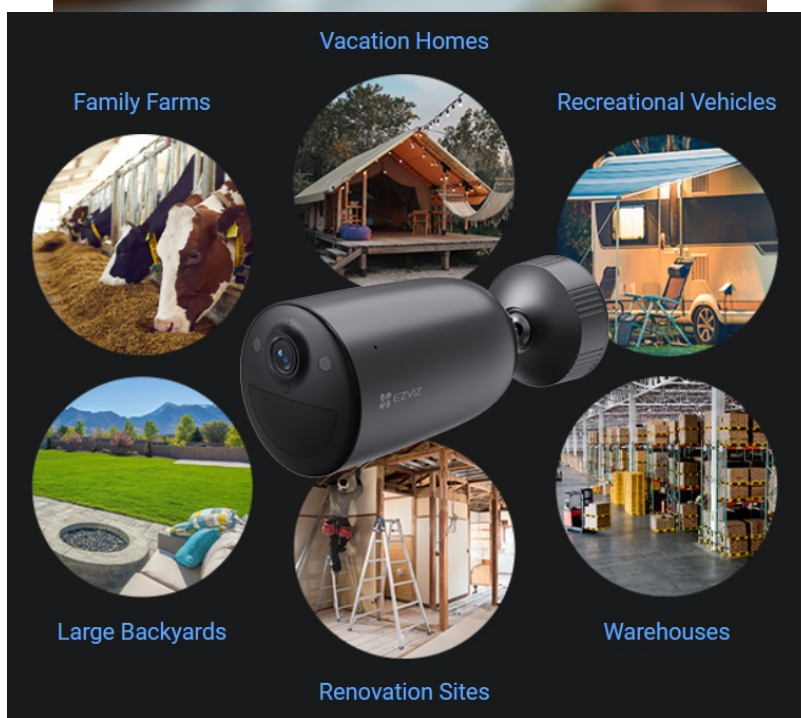

### IP kamera EZVIZ EB3 4G - bezdrátová ochrana prostoru

**Bezdrátová IP kamera EZVIZ EB3 4G** pro zabezpečení venkovního prostoru v **režimu 24/7** a snímání ve vysoké rozlišení 2K. Je vhodná pro instalaci do náročného prostoru, kde není možné vést kabely.

Pro svůj provoz využívá baterii a **síť 4G LTE**. Samozřejmě je také **podpora solárních panelů EZVIZ**, které lze dokoupit

samostatně, takže tato kamera představuje **ekologičtější variantu** oproti jiným modelům.

## EZVIZ EB3 4G

Venkovní bezdrátová IP kamera s **PIR čidlem** pro detekci pohybu nabízí snímač **1/2,8" CMOS** s rozlišením **3 Mpx**, který je schopný snímat video v rozlišení 2304 x 1296 při **15 fps**. Pro případ zhoršených světelných podmínek je přítomen **IR přísvit** do vzdálenosti **15 m** a bílý LED přísvit pro pořizování barevných záznamů v noci. Komprese **H.265/H.264** snižuje nároky na přenos dat a úložiště. Natočené záznamy je možné ukládat na **microSD kartu** do kapacity až 512 GB, nebo odesílat na cloudové úložiště (na základě předplatného). Součástí kamery je integrovaný **reproduktor a mikrofon**, který umožní kvalitní oboustrannou komunikaci. **Aktivní zastrašení** v podobě stroboskopického světla a zvukového alarmu pak varuje případné narušitele. Propojení kamery pomocí aplikace v mobilním zařízení umožní pohodlný vzdálený přístup, pořizování záznamů či fotografií nebo upozornění v případě **detekce pohybu**. Mezi další užitečné funkce patří například **rozpoznávání lidské postavy a vozidla** pomocí umělé inteligence či kompatibilita s hlasovými asistenty **Google Assistant a Amazon Alexa**. Samozřejmostí je voděodolný kryt dle **IP65**. Připojení lze jednoduše realizovat bezdrátově pomocí **4G/LTE** sítě. Napájení zajišťuje dobíjecí **baterie s kapacitou 5200 mAh**, kterou lze dobít také pomocí **solárního panelu EZVIZ** (není součástí balení).