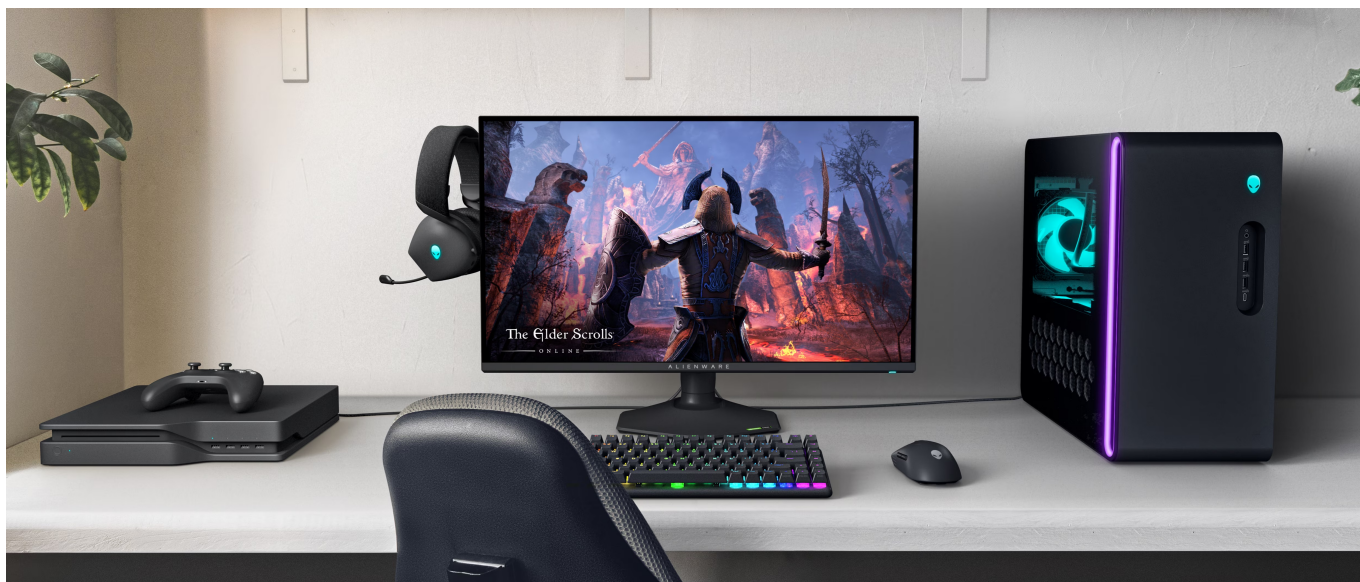

Popis

Dell Alienware AW2725QF - dva režimy rozlišení a gaming utržený ze řetězu

Špičkový herní monitor Dell Alienware AW2725QF se dvěma režimy rozlišení pro bezkonkurenční **gaming na PC nebo herní konzoli**. Tento model představuje **unikátní kombinaci 2 režimů rozlišení a rychlosti**. Z každé hry vydolujete maximum výkonu, nebo vizuální kvality. Je jen na vás, zda dáte přednost **režimu 4K při 180 Hz** a vychutnáte si každý detail, nebo **Full HD při 360 Hz** a užijete si také zběsilé přestřelky, e-sportovní soutěžní klání, on-line turnaje a výzvy bez kompromisů a zpoždění. **Mezi oběma režimy můžete snadno přepínat** a jeden displej se tak přizpůsobí všem vašim požadavkům.

Dopřejte si herní světy naplno a ve 4K

Fanoušci herní estetiky jistě ocení **95% pokrytí barevného prostoru DCI-P3**, díky čemuž displej reprodukuje živé a dynamické barvy. Ve spojení s režimem 4K je obraz vykreslen do nejmenších detailů. Ideální pro singleplayerové příběhovky, prozkoumávání okolí, interaktivní hry, adventury apod. I v tomto režimu totiž displej dosahuje **vysoké obnovovací frekvence 180 Hz**.

Myslí i na tvůrce obsahu

Monitor Dell Alienware AW2725QF není jen špičkový displej k herní mašině, ale uplatní se rovněž jako součást multimediálního nebo tvůrčího centra. Perfektně vykreslený vizuál a barvy jsou ideální pro editaci obsahu a vlastní tvorbu. Pro kreativní činnost je zde speciálně navržena **funkce Creator Mode**. Velký displej můžete díky **funkcím PiP** (Picture-in-Picture) a **PbP** (Picture-by-Picture) rozdělit na menší obrazovky a efektivně pracovat v režimu **multitaskingu**.