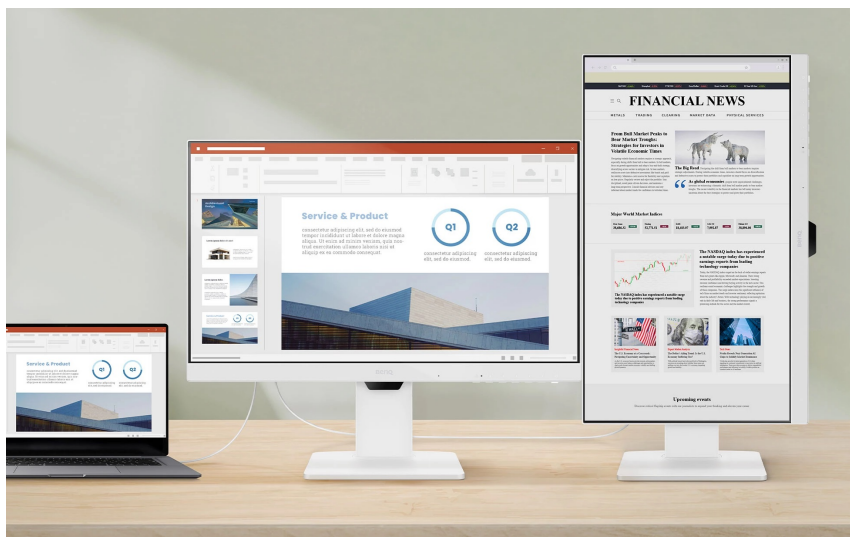

Záruka:

24 měs.

Stav:

Nové zboží

Popis

BenQ GW2786TC - produktivita a ochrana očí v ergonomickém designu

Pust'te se do práce s **monitorem BenQ GW2786TC**, který se přizpůsobí vašim požadavkům. Připojte periferní zařízení pomocí **portu USB-C**, nabíjejte jej během činnosti a dodejte svojí kancelář na flexibilitě. **Ergonomická konstrukce** umožní nastavit obrazovku do požadované výšky nebo úhlu. **Výškově nastavitelný stojan s funkcí Pivot** je navržen tak, abyste po celý den měli optimální pohodlí. **Displej s úhlopříčkou 27 palců** přináší dostatek prostoru pro sledování aplikací, dokumentů, webových stránek a dalších projektů ve Full HD rozlišení.

Díky **technologii Daisy Chain** pro sériové zapojení jednoduše vytvoříte sestavu s více monitory, rozšíříte pracovní prostor a získáte více místa na všechny své úkoly. Ve výbavě **monitoru BenQ GW2786TC** najdete zabudované **reproduktory** s celkovým výkonem 4 W. Jsou ideální pro efektivní komunikaci a ozvučení audio obsahu. Pro připojení ke zdroji obrazu slouží rozhraní **HDMI a DisplayPort**. Nechybí ani porty **USB 3.2 Gen1 (USB 3.0)** a již zmíněný **USB-C** pro nabíjení a přenos v režimu DP Alt mode.

BenQ GW2786TC

LED monitor s úhlopříčkou **27"** disponující Full HD rozlišením **1920 × 1080** obrazových bodů s poměrem stran **16 : 9**. Nabízí jas **250 cd/m²**, kontrastní poměr **1300 : 1**, dobu odezvy **5 ms** a pokrytí 99 % sRGB barevné palety. Pozorovací úhly **178° horizontálně i vertikálně** zaručí skvělou viditelnost z jakéhokoliv úhlu. K dispozici jsou také **dva porty USB 3.0** a port **USB-C**, který umožňuje kromě přenosu videa také napájení připojených zařízení pomocí technologie Power Delivery až do 65 W. Potěší také vestavěné **reproduktory** s celkovým výkonem 4 W, podpora technologie Daisy Chain (MST), výškově nastavitelný stojan a funkce **Pivot**, která umožňuje otočení obrazovky o 90°.