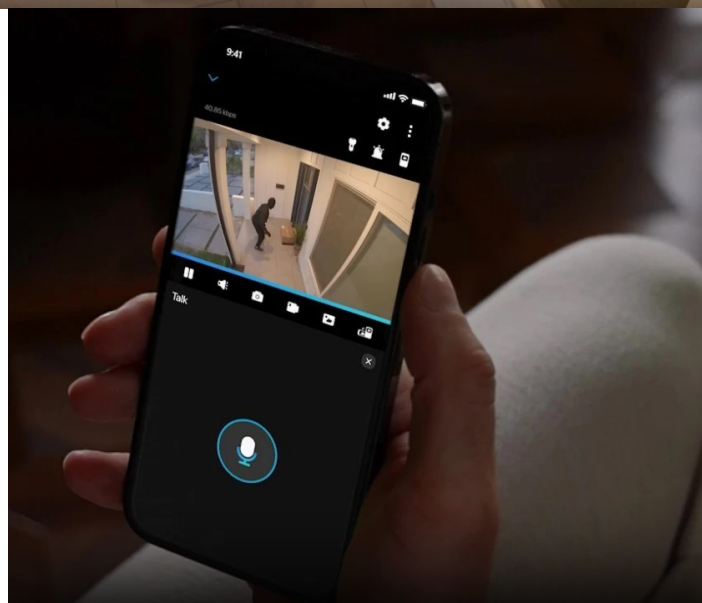

## Reolink ColorX Series P320X - výrazně lepší barevné vidění uprostřed noci

**Bezpečnostní IP kamera Reolink ColorX Series P320X**, která prolomí jakoukoli tmu a zachytí vše, co je potřeba. **Nová generace pokročilého nočního vidění** je založena na výrazně vyšším zachycení světla a ve spojení s moderním snímačem tato kamera pořídí **noční záběry v realistických barvách a detailech**. Inteligentní **system detekce dokáže rozlišovat osoby, automobily i domácí mazlíčky** a díky včasnému odesílání upozornění vás informuje výhradně o hrozícím nebezpečí.

Nevítané hosty **bezpečnostní kamera Reolink ColorX Series P320X** umí odstrašit **dvojitým varováním** v podobě sirény a jasně rozsvícených reflektorů. Díky **zabudovanému mikrofonu a reproduktoru** vám kamera umožní **obousměrnou komunikaci** a v reálném čase varovat vetřelce, nebo přivítat návštěvníky. Po propojení s **aplikací Reolink** toto zvládnete prostřednictvím chytrého mobilního telefonu, ať jste kdekoli.

Aplikace vám rovněž poskytne přístup k dalším funkcím, jako je například přizpůsobení zóny pohybu, vzdálené zobrazení živého vysílání nebo přehrávání uložených záznamů. Kamera **Reolink ColorX Series P320X** zachycuje obraz v **rozlišení 2K**, díky čemuž je viditelný každý detail. Samozřejmostí je **odolná konstrukce IP67**, která chrání kameru před vnějšími povětrnostními podmínkami.