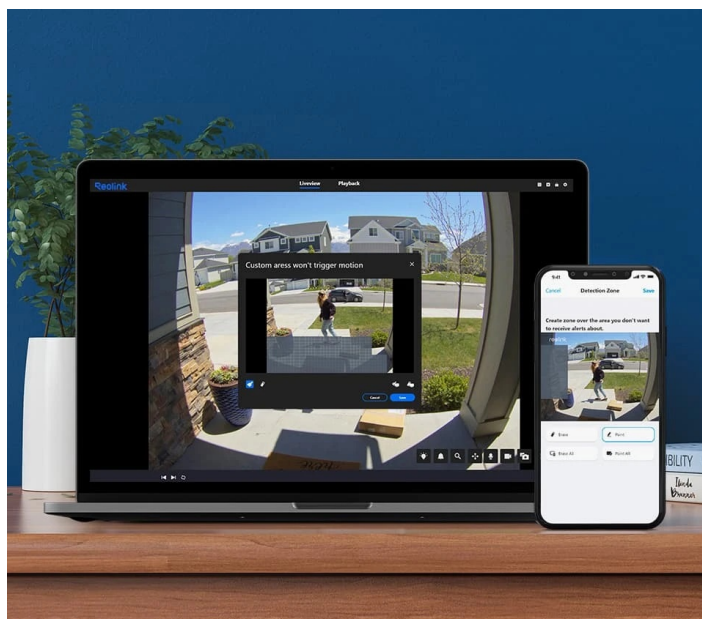

## Reolink ColorX Series P320X - výrazně lepší barevné vidění uprostřed noci

**Bezpečnostní IP kamera Reolink ColorX Series P320X**, která prolomí jakoukoli tmu a zachytí vše, co je potřeba. **Nová generace pokročilého nočního vidění** je založena na výrazně vyšším zachycení světla a ve spojení s moderním snímačem tato kamera pořídí **noční záběry v realistických barvách a detailech**. Inteligentní **system detekce dokáže rozlišovat osoby, automobily i domácí mazlíčky** a díky včasnému odesílání upozornění vás informuje výhradně o hrozícím nebezpečí.

Nevítané hosty **bezpečnostní kamera Reolink ColorX Series P320X** umí odstrašit **dvojitým varováním** v podobě sirény a jasně rozsvícených reflektorů. Díky **zabudovanému mikrofonu a reproduktoru** vám kamera umožní **obousměrnou komunikaci** a v reálném čase varovat vetřelce, nebo přivítat návštěvníky. Po propojení s **aplikací Reolink** toto zvládnete prostřednictvím chytrého mobilního telefonu, ať jste kdekoli.

Aplikace vám rovněž poskytne přístup k dalším funkcím, jako je například přizpůsobení zóny pohybu, vzdálené zobrazení živého vysílání nebo přehrávání uložených záznamů. Kamera **Reolink ColorX Series P320X** zachycuje obraz v **rozlišení 2K**, díky čemuž je viditelný každý detail. Samozřejmostí je **odolná konstrukce IP67**, která chrání kameru před vnějšími povětrnostními podmínkami.