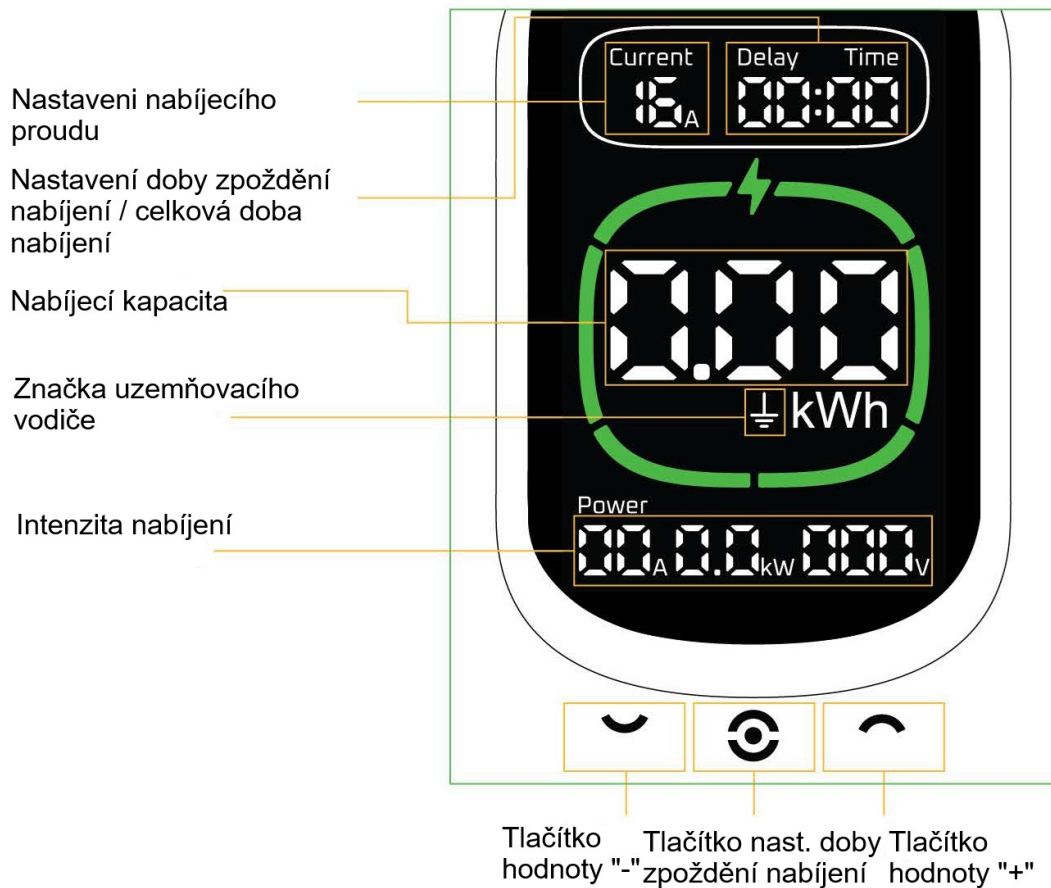

EVSE nabíječka pro elektromobily 3,6 kW (T2)

Nabíjecí stanice určená pro domácnosti **dokáže dobíjet elektromobily a plug-in hybridní vozidla výkonem 3,6 kW**. Nabíječka elektromobilů splňuje specifikace nabíjení všech typů elektromobilů. Stanice je vybavena **velkým displejem**, intuitivním jednoduchým nastavením vstupního proudu a možností **časového odložení nabíjení**. Speciální design nabízí **nabíjení v extrémních přírodních podmínkách** - za mrazu, horka, deště nebo v prašném prostředí. Splňuje **nejpřísnější kritéria pro ochranu a bezpečnostní normy**. Kromě mobilní verze nabízí i montáž na zeď se zabezpečením proti krádeži. Díky krytí **IP65** je vhodná pro vnitřní i venkovní instalaci. Součástí balení je i **kvalitní cestovní taška**.

- Výkon 3,6 kW & konektor T2
- Určeno pro elektromobily a plug-in hybridní vozidla
- Velký a přehledný displej + intuitivní ovládání
- Splňuje nejprísnejší kritéria pro ochranu a bezpečnostní normy
- Široký rozsah pracovních teplot a vysoká odolnost
- Odolný kryt & krytí IP65

Obsah balení: nabíjecí stanice, cestovní taška, držák na stěnu, zámek

ZÁKLADNÍ SPECIFIKACE

Výkon: 3,6 kW

Vstupní napětí: 230 V

Vstupní proud: až 16 A

Výstup: IEC 62196 Typ 2, kabel o délce 6 metrů

Proudový chránič: Typ A + DC 6 mA s monitorováním ochranného vodiče

Kategorie krytí: IP65

Provozní teplota: -30 až +50 °C

Rozměry: 200 × 100 × 68 mm

Hmotnost: 2,5 kg (včetně kabelu, bez příslušenství)

Ovládací panel

Bezpečnost na prvním místě

- Ochrana proti svodovému proudu
- Ochrana proti zemnímu zkratu
- Ochrana před bleskem
- Ochrana proti přepětí a podpětí
- Ochrana proti nadměrnému proudu
- Ochrana proti přehřátí
- Ochrana proti přehřátí zástrčky