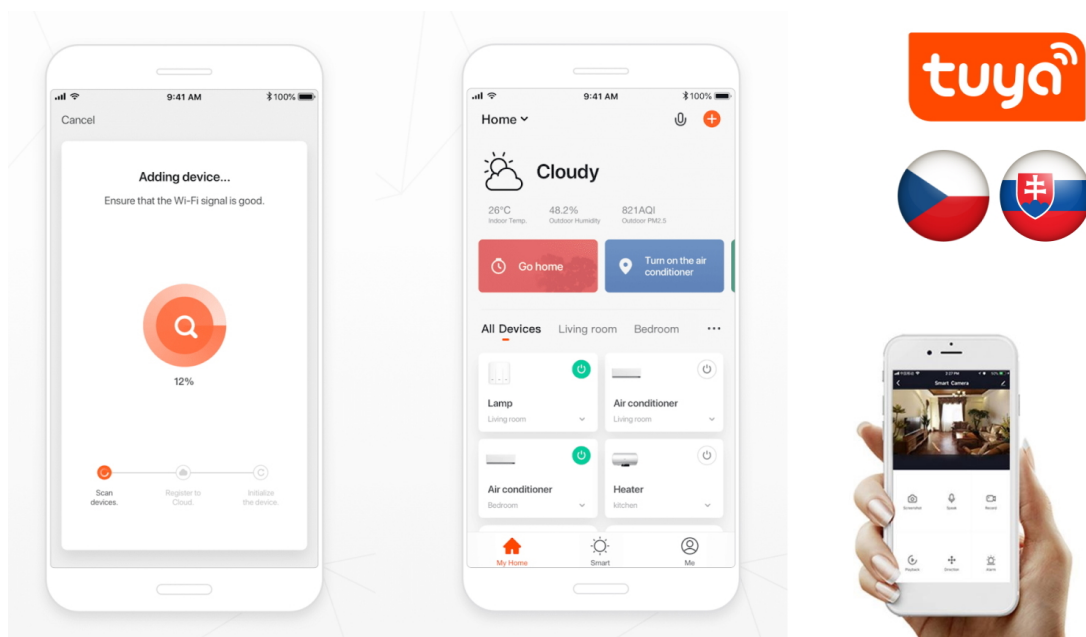

Popis

IMMAX NEO LITE SEMPLICI SMART - moderní Smart osvětlení s dálkovým ovládáním

Stropní LED svítidlo IMMAX NEO LITE SEMPLICI SMART do moderní domácnosti, které kombinuje elegantní design a chytré funkce. V rámci svého Smart domu oceníte jeho jednoduchost a **univerzální možnosti osvětlení**. Pro ovládání slouží **dálkový ovladač**, který je součástí balení, nebo **mobilní aplikace IMMAX NEO PRO** ve vašem smartphonu či tabletu. Díky tomu máte přístup k rozmanitým funkcím, které světlo **IMMAX NEO LITE SEMPLICI SMART** nabízí.

Rychle vytvoříte osvětlení pro různé situace, ať už chcete navodit relaxační, intimní, nebo třeba pracovní atmosféru. Světlo **pokrývá barevnou teplotu v rozsahu 2700-6500 K**, a tak produkuje **teplé bílé i studené bílé osvětlení** v interiéru. Nechybí ani funkce stmívání. Potěší také podpora BEACON, protokolu, který umožňuje bezdrátové ovládání skrze Bluetooth.

IMMAX NEO LITE SEMPLICI SMART 50 cm bílé

Stropní svítidlo pro chytrou domácnost, které nabízí možnost **výběru odstínu bílé** barvy a dokonale osvětlí interiér.

Kruhové světlo o průměru 50 cm nabízí jednoduché ale elegantní osvětlení vhodné do obývacího pokoje, pracovny nebo nad jídelní stůl. Vyspělá technologie ve svítidle, komunikující bezdrátově pomocí **Wi-Fi na protokolu Tuya**, umožní integraci svítidla do aplikace **IMMAX NEO PRO** v mobilním telefonu. Samozřejmostí je kompatibilita s hlasovými asistenty **Amazon Alexa, Google Assistant, Apple Siri**. Součástí balení je také dálkový ovladač.