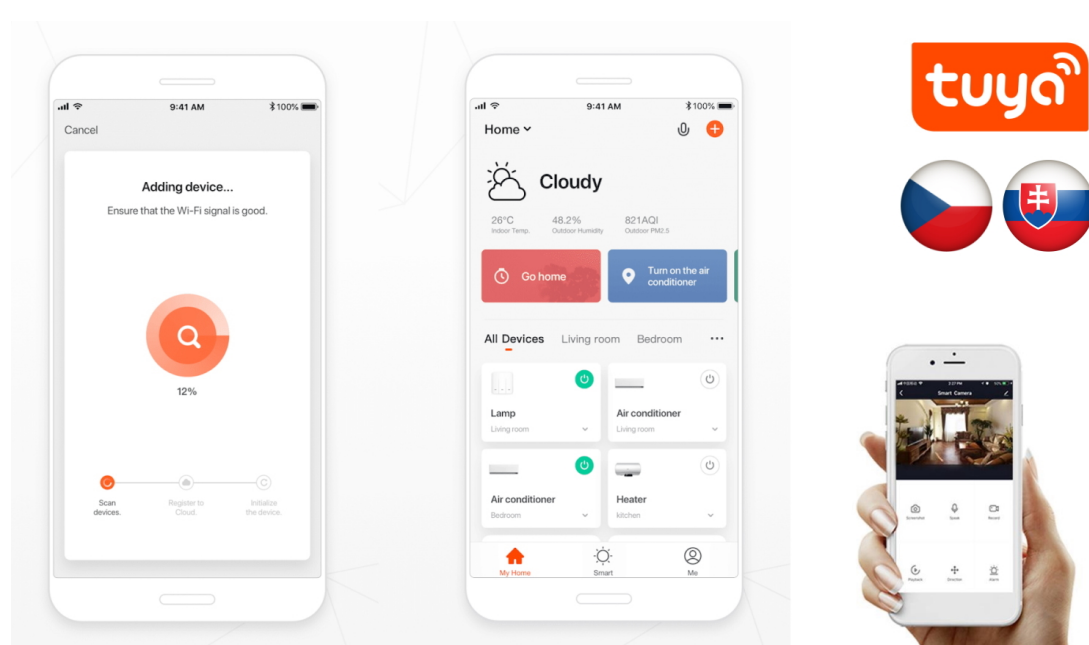

Popis

IMMAX NEO LITE LUNGO SMART - osvětlení pro každou chytrou domácnost

Chytré stropní svítidlo IMMAX NEO LITE LUNGO SMART pro osvětlení domácnosti. Svým **štíhlým a elegantním designem** je vhodné pro umístění do různých obytných místností, chodby, a dokonce i kanceláře. Disponuje funkcí **stmívání** a **nastavitelné barevné teploty v rozmezí 3000-6000 K**, díky čemuž produkuje teplé až studené bílé světlo. Vytvoří tak osvětlení jak pro večerní relax, tak pro pracovní nasazení a soustředěný výkon.

Poskytne vám správné světlo pro široké spektrum činností během celého dne. **Smart osvětlení IMMAX NEO LITE LUNGO** lze ovládat pomocí **dálkového ovladače**, který je součástí balení, nebo skrze **mobilní aplikaci IMMAX NEO PRO** v smartphonu či tabletu. Díky tomu tak můžete světlo ovládat odkudkoli a vytvořit si přívětivé osvětlení ještě před příchodem domů. Případně vytvořit zdání přítomnosti a jednoduše odradit nezcvané návštěvníky.

IMMAX NEO LITE LUNGO SMART 58 cm bílé

Stropní svítidlo pro chytrou domácnost, které nabízí možnost **výběru odstínu bílé** barvy a dokonale osvětlí interiér. Svítidla LUNGO dodávají prostoru moderní a nadčasově laděný vzhled, který nikdy nezestárne. Tenké, podlouhlé světlo **o délce 58 cm** přináší styl a funkčnost i do úzkých prostorů a je tak vhodnou volbou pro chodby, koupelny nebo kanceláře. Vyspělá technologie ve svítidle, komunikující bezdrátově pomocí **Wi-Fi na protokolu Tuya**, umožní integraci svítidla do aplikace **IMMAX NEO PRO** v mobilním telefonu. Samozřejmostí je kompatibilita s hlasovými asistenty **Amazon Alexa, Google Assistant, Apple Siri**. Součástí balení je také dálkový ovladač.