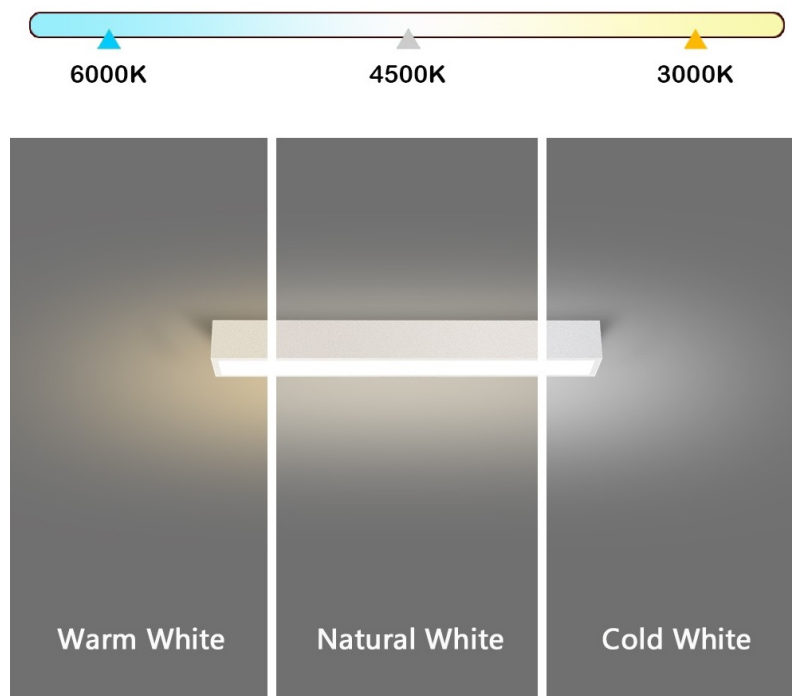

Popis

IMMAX NEO LITE LUNGO SMART - osvětlení pro každou chytrou domácnost

Chytré stropní svítidlo IMMAX NEO LITE LUNGO SMART pro osvětlení domácnosti. Svým **štíhlým a elegantním designem** je vhodné pro umístění do různých obytných místností, chodby, a dokonce i kanceláře. Disponuje funkcí **stmívání** a **nastavitelné barevné teploty v rozmezí 3000-6000 K**, díky čemuž produkuje teplé až studené bílé světlo. Vytvoří tak osvětlení jak pro večerní relax, tak pro pracovní nasazení a soustředěný výkon.

IMMAX NEO LITE LUNGO SMART 58 cm bílé

Stropní svítidlo pro chytrou domácnost, které nabízí možnost **výběru odstínu bílé** barvy a dokonale osvětlí interiér. Svítidla LUNGO dodávají prostoru moderní a nadčasově laděný vzhled, který nikdy nezestárne. Tenké, podlouhlé světlo **o délce 58 cm** přináší styl a funkčnost i do úzkých prostorů a je tak vhodnou volbou pro chodby, koupelny nebo kanceláře. Vyspělá technologie ve svítidle, komunikující bezdrátově pomocí **Wi-Fi na protokolu Tuya**, umožní integraci svítidla do aplikace **IMMAX NEO PRO** v mobilním telefonu. Samozřejmostí je kompatibilita s hlasovými asistenty **Amazon Alexa, Google Assistant, Apple Siri**. Součástí balení je také dálkový ovladač.

ZÁKLADNÍ SPECIFIKACE

Příkon: 20 W

Světelný tok: 1520 lm

Barevná teplota: 3000–6000 K

Index podání barev: > 80

Stmívání: ano

Minimální životnost: 50 000 hodin

Materiál: kov + plast