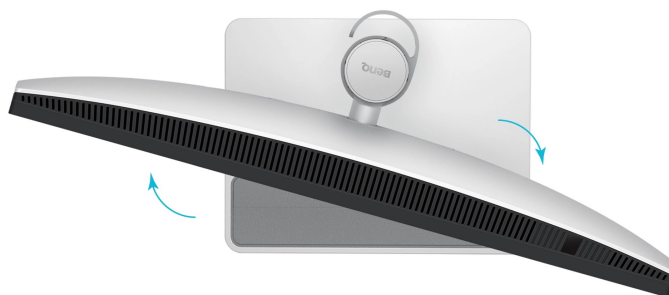

Popis

BenQ MA320U - monitor pro MacBook, který zazáří barvami i funkcemi

Monitor BenQ MA320U, který vám bude kvalitně asistovat u náročné práce na PC i multimediální zábavě. **Velký displej s úhlopříčkou 31,5 palců** poskytne velkou plochu pro přehledné zobrazení jakéhokoli obsahu. Snadno se na něj vměstnají aplikace, dokumenty, tabulky i filmy a videa. Díky **4K rozlišení** vykresluje obsah ostře a do velmi jemných detailů. Tento model je navržen výhradně **pro zařízení MacBook Pro a MacBook Air**. Podporuje **synchronizaci ovládacích prvků** a umožní vám snadno ovládat jas nebo hlasitost bez zdlouhavého hledání tlačítek někde pod monitorem. Speciálně při práci s MacBookem oceníte precizní ladění barev.

Displej **pokrývá 99 % sRGB barevné palety** a produkuje konzistentní živé barvy pro činnost s grafikou, obrázky nebo fotografiemi. Je vybaven řadou konektorů v čele s **dvojicí portů USB-C**. Díky možnosti připojení a napájení jediným kabelem efektivně redukuje počet kabelů na pracovní ploše a podpoří čistý uspořádaný prostor. Součástí výbavy jsou rovněž **zabudované reproduktory** pro silné ozvučení o celkovém výkonu 6 W. Potěší také **výškově nastavitelná konstrukce s funkcí Pivot**.