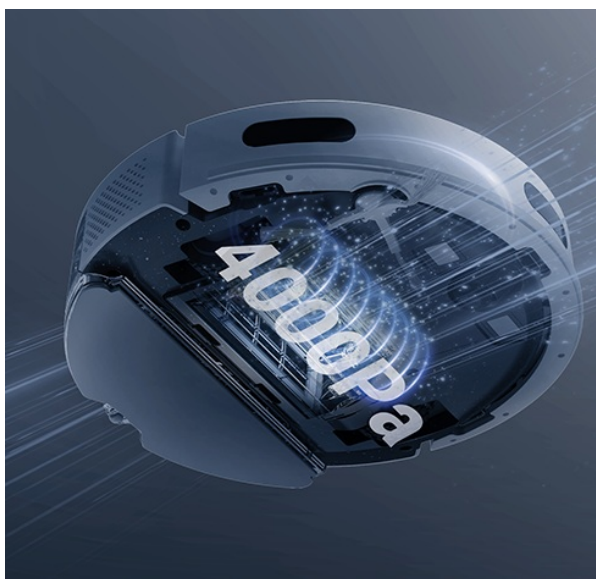

Popis

Robotický vysavač EZVIZ RE4 Plus - pro váš úklid i klid

Výkonný robotický vysavač EZVIZ RE4 Plus s mopem, který usnadní úklid domácnosti a vám život. Je ideální volbou jak pro vysávání, tak vytírání. **Integrovaný navigační systém s LDS LiDAR** zajišťuje přesné naplánování trasy a vyčištění každého koutu v místnosti. Ve spojení s **mobilní aplikací EZVIZ** můžete nastavit funkce a plán úklidu jednoduše pomocí pár klepnutí.

Čistý byt bez námahy

Robotický vysavač EZVIZ RE4 Plus disponuje **prachovým sáčkem o objemu 4 l**. Pojme tak velké množství prachu a je ideální pro častý a poctivý úklid. Díky **funkci automatického vyprazdňování** se nemusíte o nic starat. Tento extra velký sáček stačí vyměnit až za 90 dní. Mezi další přednosti patří **vysoký sací výkon**, který absorbuje prach, srst domácích mazlíčků a další hrubé nečistoty na vašem koberci. Speciálně při vysávání koberců oceníte **funkci zesíleného sání**, která odstraní hůře odnímatelné nečistoty, jako jsou vlasy, zvířecí chlupy apod. Pro úklid podlah se pak uplatní **funkce mopování**.

Robot EZVIZ RE4 Plus disponuje **300ml nádržkou na vodu**, takže klidně vytře podlahy v celém bytě. Přesná **detekce pohybu LDS LiDAR** ve spolupráci s infračervenými senzory efektivně reaguje na překážky a volí optimální trasu čištění. Skvěle se tak uplatní i v prostorově náročnějších prostředích.

EZVIZ RE4 Plus

Vysoce výkonný **robotický vysavač a mop**, který přináší komplexní řešení pro úklid domácnosti. Díky pokročilé technologii navigace **LDS LiDAR** a **automatickému vyprázdnění prachového zásobníku** nabízí bezproblémový provoz **až na 90 dní**. Kombinuje čtyři hlavní funkce – **zametání, vysávání, mopování a vyprazdňování**.