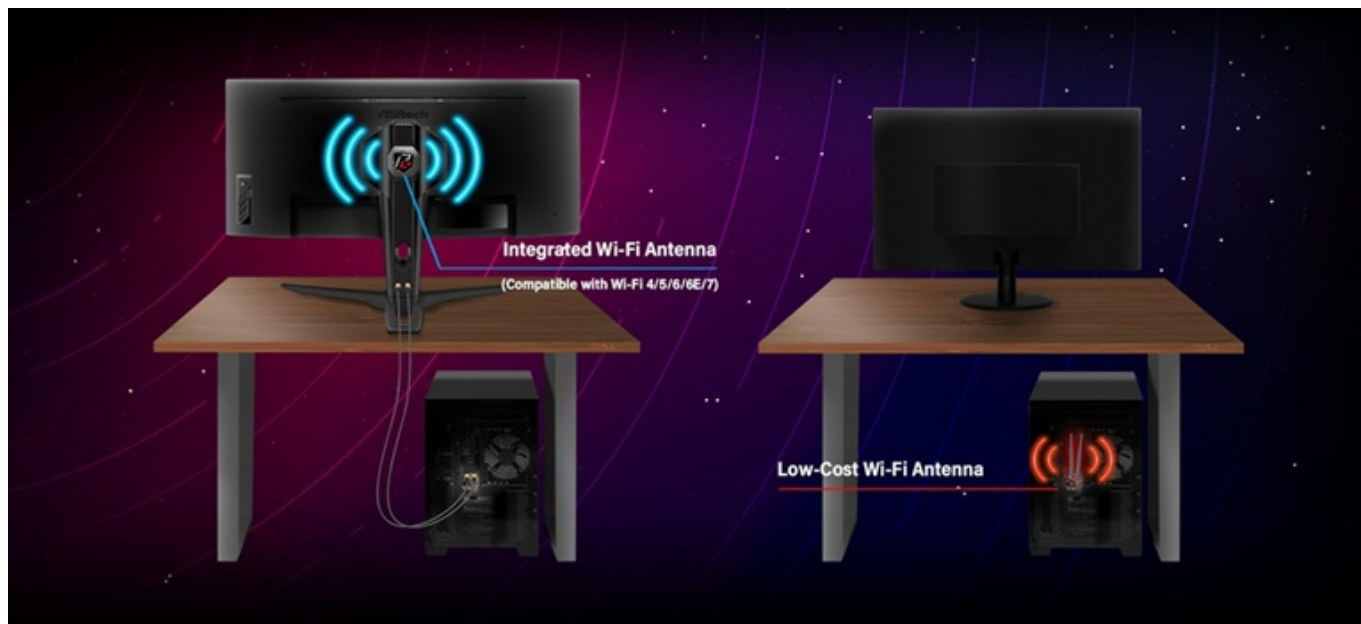

Model ASRock Phantom Gaming PG27FFX2A nabízí **technologii ASRock Low Blue Light** pro snížení škodlivého modrého světla vycházejícího z displeje. Mezi další přednosti patří unikátní design, který zahrnuje **zabudovanou Wi-Fi anténu** pro lepší a stabilní signál.