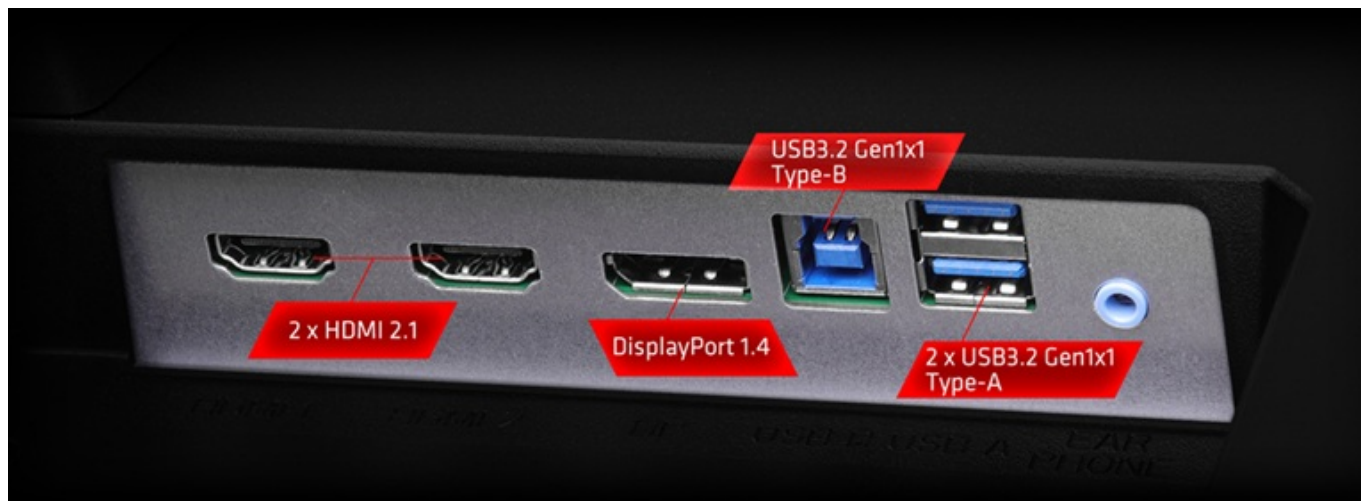

Popis

ASRock Phantom Gaming PG27FFX2A - užijte si každý detail hry

Herní monitor **ASRock Phantom Gaming PG27FFX2A**, který neodmítne žádnou výzvu. Na **ploše o velikosti 27"** si dopřejete plynulý obraz a vykreslení dynamických objektů bez rozmazání. Disponuje extra vysokou **obnovovací frekvencí 520 Hz** a **1ms dobou odezvy**, díky čemuž eliminuje rozmazání a zpoždění během jakéhokoli pohybu.

Díky tomu není třeba schovávat anténu pod stůl, což značně omezuje kvalitu připojení. Samozřejmostí je také patřičná herní konektivita, která zahrnuje **dvojici portů HDMI** pro připojení herní konzole, **DisplayPort** nebo **3,5mm jack** pro sluchátka. Nechybí ani **integrované reproduktory** nebo **ergonomický stojan** pro nastavení výšky.

Součástí balení jsou anténní kabely Wi-Fi, HDMI a DisplayPort kabel.

ZÁKLADNÍ SPECIFIKACE

Typ panelu: IPS

Úhlopříčka: 27"

Poměr stran: 16 : 9

Rozlišení: 1920 × 1080

Kontrastní poměr: 1 000 : 1

Doba odezvy: 1 ms

Rozhraní: Wi-Fi, 2× HDMI, 1× DisplayPort, 2× USB 3.0, 1× sluchátkový výstup

Barva: černá