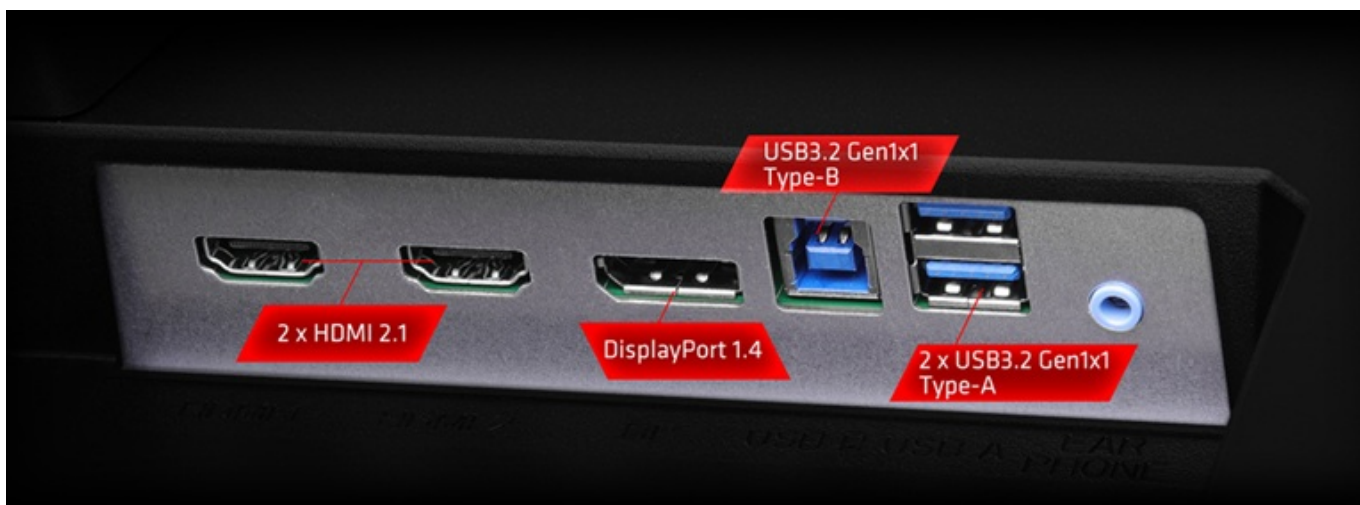

Ušetříte: **717 Kč**

Kód zboží: MONASR018

Part No.: 90LXA0L0-A0E0A0J

Záruka: 36 měs.

Stav: Nové zboží

Popis

ASRock Phantom Gaming PG27FFX1B - užijte si každý detail hry

Herní monitor **ASRock Phantom Gaming PG27FFX1B**, který neodmítne žádnou výzvu. Na **ploše o velikosti 27"** si dopřejete plynulý obraz a vykreslení dynamických objektů bez rozmazání. Disponuje extra vysokou **obnovovací frekvencí 520 Hz** a **1ms dobou odezvy**, díky čemuž eliminuje rozmazání a zpoždění během jakéhokoli pohybu.

dlouhých herních seancích? Jen se pořádně bavit.

Model ASRock Phantom Gaming PG27FFX2A nabízí **technologii ASRock Low Blue Light** pro snížení škodlivého modrého světla vycházejícího z displeje. Mezi další přednosti patří unikátní design, který zahrnuje **zabudovanou Wi-Fi anténu** pro lepší a stabilní signál. Díky tomu není třeba schovávat anténu pod stolem, což značně omezuje kvalitu připojení. Samozřejmostí je také patřičná herní konektivita, která zahrnuje **dvojici portů HDMI** pro připojení herní konzole, **DisplayPort** nebo **3,5mm jack** pro sluchátka. Nechybí ani **integrované reproduktory**.

Součástí balení je HDMI a DisplayPort kabel.

ZÁKLADNÍ SPECIFIKACE

Typ panelu: IPS

Úhlopříčka: 27"

Poměr stran: 16 : 9

Rozlišení: 1920 × 1080

Kontrastní poměr: 1 000 : 1

Doba odezvy: 1 ms

Rozhraní: Wi-Fi, 2× HDMI, 1× DisplayPort, 2× USB 3.0, 1× sluchátkový výstup

Barva: černá