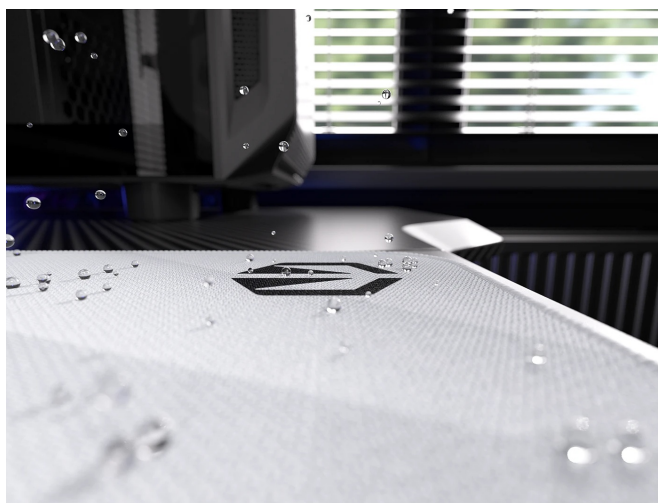

Popis

Endorfy Crystal Onyx White L - bezchybný pohyb při hraní her

Herní podložka Endorfy Crystal Onyx White L, která je ideální ke každé gamingové PC konfiguraci. Je dostatečně velká, abyste mohli pohodlně ovládat myš a i během intenzivní akce měli kurzor pod kontrolou. Herní podložka pod myš **Endorfy Crystal Onyx White L** je opatřena speciálním textilním povrchem, který přesně snímá každý manévr optického i laserového snímače myši.

Díky tomu podporuje precizní ovládání bez ohledu na typ hry. Spodní stranu představuje **gumový podklad**, který je přilnavý a podložka dokonale drží na svém místě. Dlouhou životnost a stovky hodin gamingové zábavy zajišťuje **kvalitní materiál odolný proti vlhkosti**.

Endorfy Crystal Onyx White L

Velká herní podložka pod myš **s hladkým textilním povrchem** vytváří prostor pro bezchybný provoz optických i laserových myší. Jedinečný **grafický vzor připomínající barevný krystal** bude na stole každého hráče vypadat skvěle. S

přílnavým **gumovým podkladem** je podložka bezpečně přichycena ke stolu, kde zůstává za všech okolností. **Odolné prošíání podél okrajů** zabraňuje roztřepení. Materiál je navíc **odolný vůči vlhkosti**, což zvyšuje jeho životnost a usnadňuje údržbu.