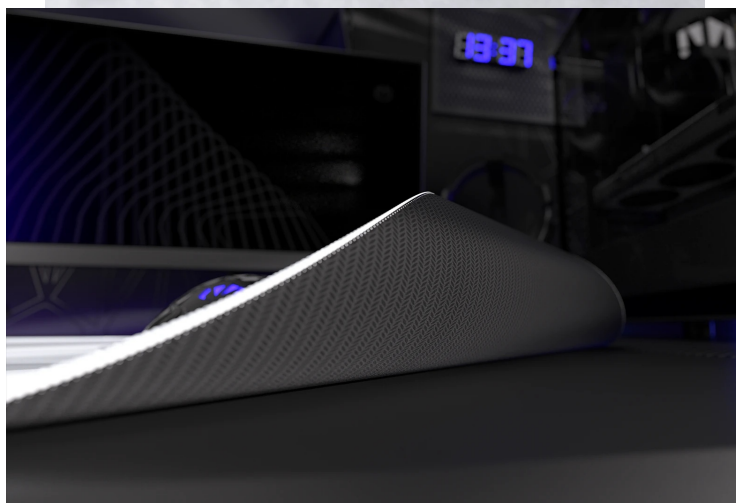

Popis

Endorfy Crystal Onyx White L - bezchybný pohyb při hraní her

Herní podložka Endorfy Crystal Onyx White L, která je ideální ke každé gamingové PC konfiguraci. Je dostatečně velká, abyste mohli pohodlně ovládat myš a i během intenzivní akce měli kurzor pod kontrolou. Herní podložka pod myš **Endorfy Crystal Onyx White L** je opatřena speciálním textilním povrchem, který přesně snímá každý manévr optického i laserového snímače myši.

Díky tomu podporuje precizní ovládání bez ohledu na typ hry. Spodní stranu představuje **gumový podklad**, který je přilnavý a podložka dokonale drží na svém místě. Dlouhou životnost a stovky hodin gamingové zábavy zajišťuje **kvalitní materiál odolný proti vlhkosti**.

Endorfy Crystal Onyx White L

Velká herní podložka pod myš **s hladkým textilním povrchem** vytváří prostor pro bezchybný provoz optických i laserových myší. Jedinečný **grafický vzor připomínající barevný krystal** bude na stole každého hráče vypadat skvěle. S

přílnavým **gumovým podkladem** je podložka bezpečně přichycena ke stolu, kde zůstává za všech okolností. **Odolné prošíání podél okrajů** zabraňuje roztřepení. Materiál je navíc **odolný vůči vlhkosti**, což zvyšuje jeho životnost a usnadňuje údržbu.