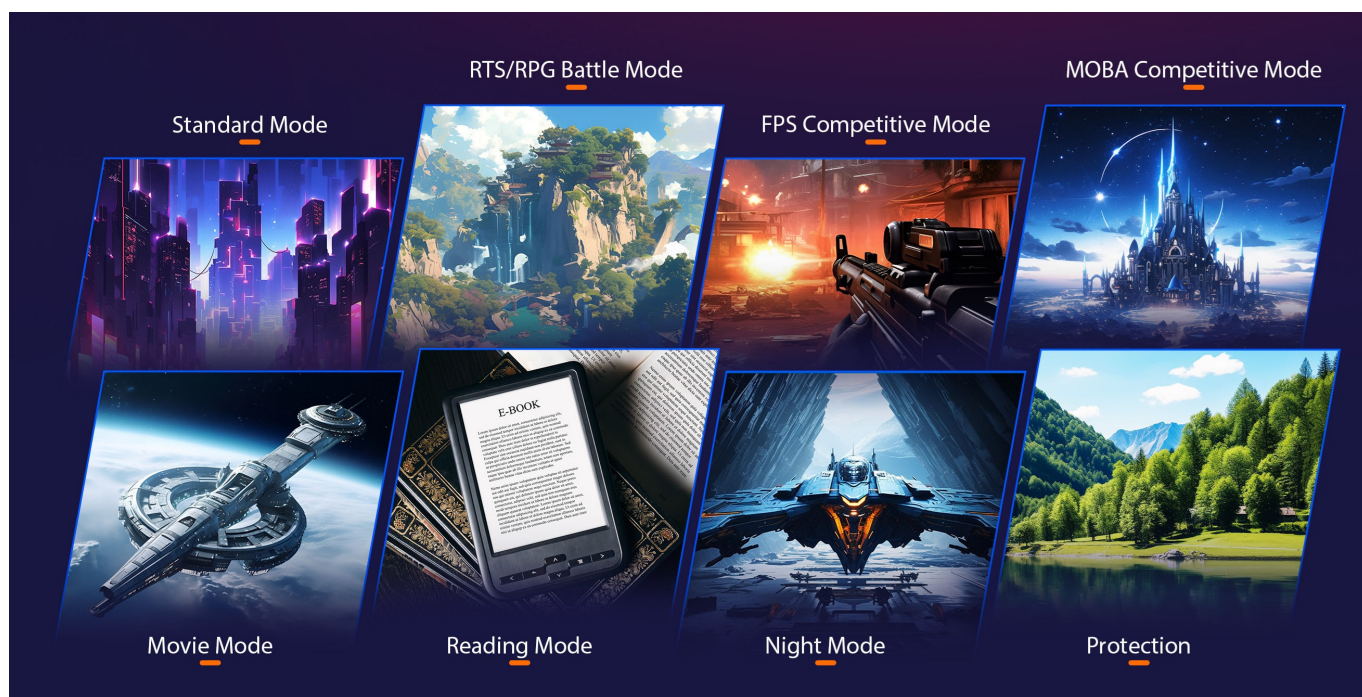

Popis

Dahua LM27-E341A - displej pro gaming a další multimédia

Herní monitor Dahua LM27-E341A, který vás zláká na pohlcující gamingovou i multimediální zábavu. Displej se vyznačuje designem s tenkými rámečky a **úhlopříčkou 27"**. Je extra prostorný pro zobrazení her, dalších multimédií i PC aplikací. U hráčů hraje prim především rychlost. Proto **monitor Dahua LM27-E341A** disponuje **240Hz obnovovací frekvencí** a **ultra nízkou dobou odezvy 0,5 ms**, díky čemuž vykresluje obsah jasně, hladce a s plnými detaily **QHD rozlišení**.

obsah bez zkreslení barev i při pohledu ze stran.

Technologie pro snížení modrého světla chrání vaše oči a umožní komfortní gaming po velmi dlouhou dobu a v nočních hodinách. Monitor obsahuje **8 přednastavených režimů** pro různé herní žánry nebo multimediální využití. Každý uživatel si tak přijde na své, ať už dává přednost kompetitivním střílečkám, RPG, MOBA hram, užívá si filmy nebo chce třeba pohodlně číst dokumenty.