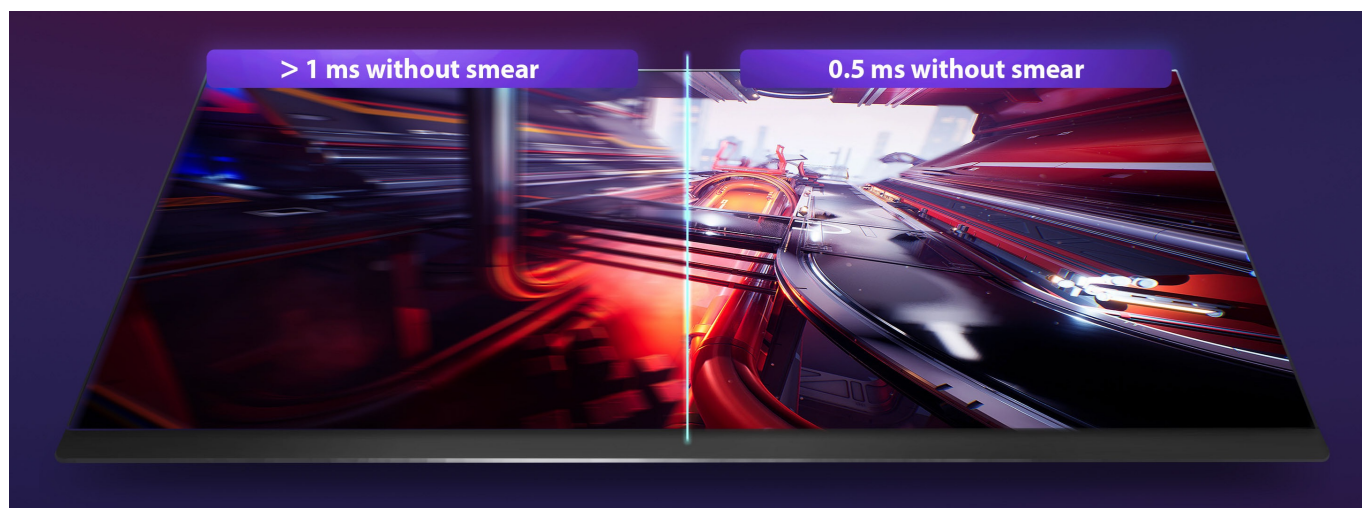

Popis

Dahua LM27-E341A - displej pro gaming a další multimédia

Herní monitor Dahua LM27-E341A, který vás zláká na pohlcující gamingovou i multimediální zábavu. Displej se vyznačuje designem s tenkými rámečky a **úhlopříčkou 27"**. Je extra prostorný pro zobrazení her, dalších multimédií i PC aplikací. U hráčů hraje prim především rychlost. Proto **monitor Dahua LM27-E341A** disponuje **240Hz obnovovací frekvencí** a **ultra nízkou dobou odezvy 0,5 ms**, díky čemuž vykresluje obsah jasně, hladce a s plnými detaily **QHD rozlišení**.

obsah bez zkreslení barev i při pohledu ze stran.

Technologie pro snížení modrého světla chrání vaše oči a umožní komfortní gaming po velmi dlouhou dobu a v nočních hodinách. Monitor obsahuje **8 přednastavených režimů** pro různé herní žánry nebo multimediální využití. Každý uživatel si tak přijde na své, ať už dává přednost kompetitivním střílečkám, RPG, MOBA hram, užívá si filmy nebo chce třeba pohodlně číst dokumenty.

Dahua LM27-E341A

Herní LED monitor s úhlopříčkou **27"** nabízející QHD rozlišení **2560 × 1440** obrazových bodů s poměrem stran 16 : 9. Disponuje kontrastním poměrem **1000 : 1**, jasem **300 cd/m²**, dobou odezvy **0,5 ms** a pokrytím 95 % DCI-P3. Použitá technologie **IPS** poskytuje široké pozorovací úhly **178° horizontálně i vertikálně**. Díky obnovovací frekvenci **240 Hz** a technologii **Adaptive-Sync** vám při hraní neunikne jediný detail. Monitor je vhodný i pro instalaci na stěnu díky standardu **VESA 100 × 100 mm**.

Součástí balení je DisplayPort kabel.

ZÁKLADNÍ SPECIFIKACE

Typ panelu: IPS

Úhlopříčka: 27"

Poměr stran: 16 : 9

Rozlišení: 2560 × 1440 px

Kontrastní poměr: 1000 : 1

Doba odezvy: 0,5 ms