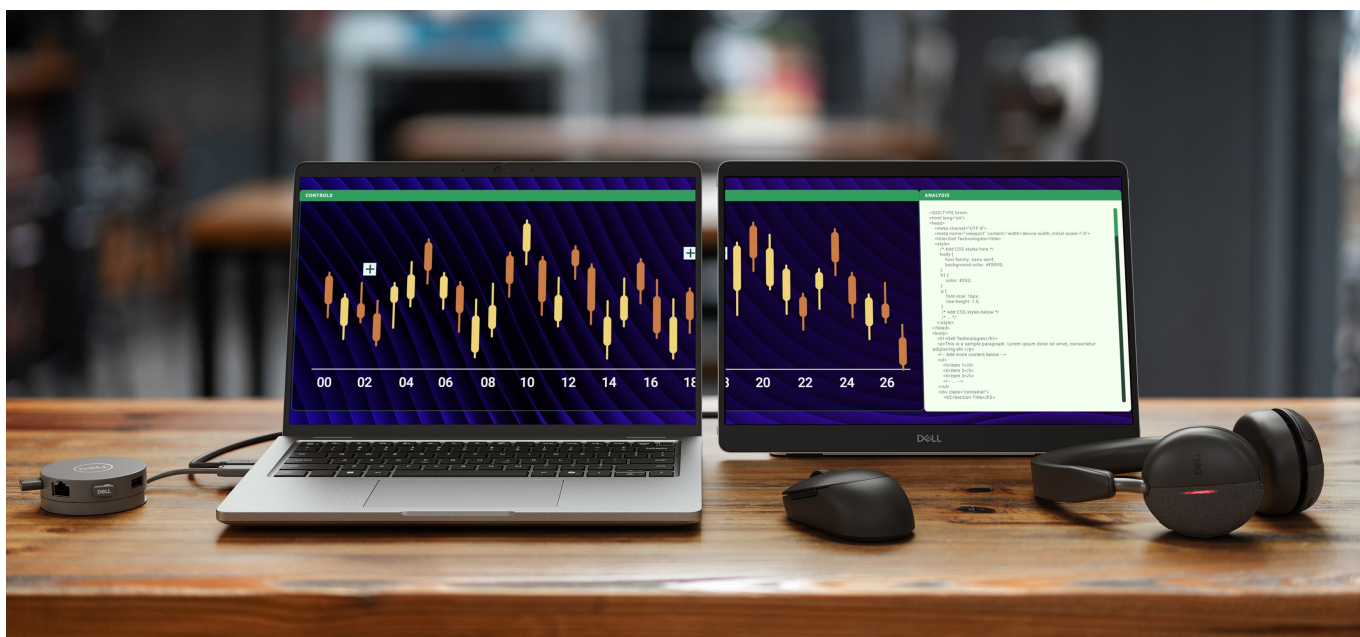

Ušetříte: **615 Kč**

Kód zboží: MOND6510

Part No.: 210-BQTB

Záruka: 36 měs.

Stav: Nové zboží

Popis

Dell Pro 14 Plus P1425 - profesionální zobrazení na cestách

Ultratenký a lehký monitor Dell Pro 14 Plus P1425, který zvýší vaši pracovní flexibilitu mimo kancelář. Je vybaven **14palcovým IPS displejem**, který produkuje ostrý obraz ve **WUXGA** rozlišení a širokých pozorovacích úhlech. Díky tomu umožňuje komfortní sledování obsahu i při pohledu ze stran. Je ideální na práci s aplikacemi, dokumenty, tabulkami, prohlížení fotografií nebo internetových stránek.

Hlavní předností monitoru **Dell Pro 14 Plus P1425** je jeho flexibilita. Díky **naklápěcímu stojanu** snadno nastavíte jeho polohu a přizpůsobíte pozici displeje podle svých požadavků. S **tlačítky rychlého přístupu** jednoduše nastavíte jas, abyste monitor mohli používat v každém prostředí. Samozřejmostí je také podpora **orientace na šířku i výšku** díky zabudovanému snímači. Konektorová výbava obsahuje **porty USB-C**, které podporují připojení k zařízení, přenos dat i napájení. To znamená, že pro bezproblémový provoz si vystačíte s jediným kabelem. S **režimem ComfortView Plus** si vaše oči budou lebedit a budou chráněny před škodlivým modrým světlem při celodenní práci.

Dell Pro 14 Plus P1425

Přenosný monitor s úhlopříčkou **14"** a **WUXGA** rozlišením 1920 × 1200 bodů. Nabízí jas **400 cd/m²** a kontrastní poměr **1 500 : 1**. Příjemné jsou také pozorovací úhly **178° horizontálně i vertikálně**. Pro připojení k notebooku vyžaduje pouze jediný kabel **USB-C**, a to jak pro video signál, tak i pro napájení.

Doba odezvy: 7 ms

Rozhraní: 2 × USB-C

Barva: stříbrná

Za jakých podmínek Dell mění monitory (tolerance vadných pixelů):

[Směrnice pro pixely \(pdf\)](#)

[Směrnice pro pixely \(online\)](#)
