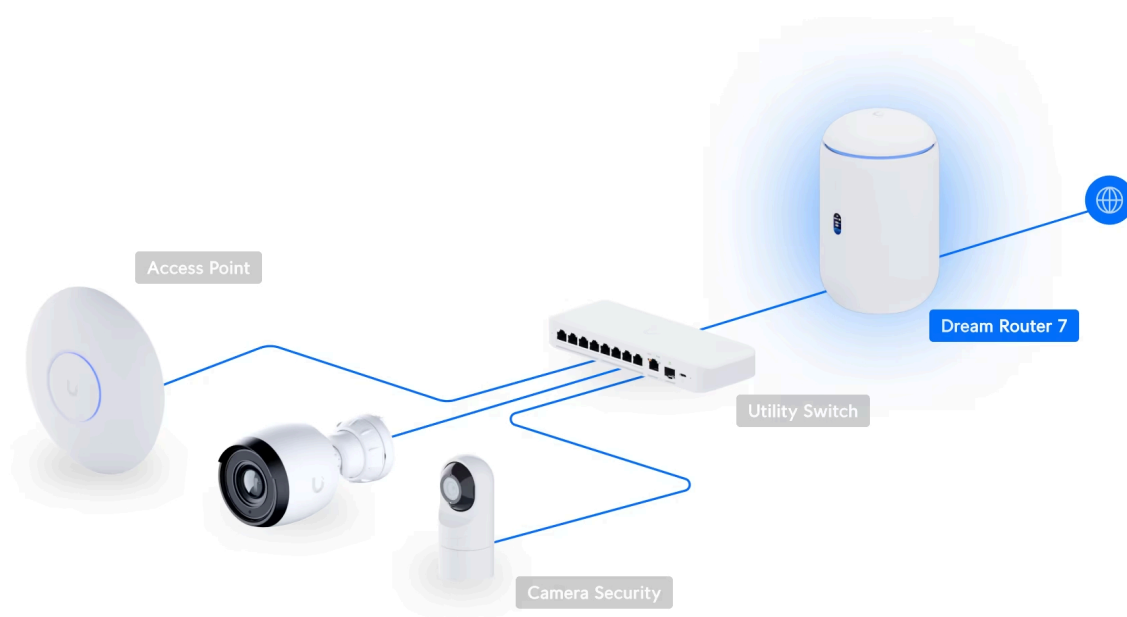

Popis

Ubiquiti UniFi Dream Router 7

UniFi Dream Router 7 (UDR7) kombinuje **pokročilé bezpečnostní funkce s vysokým výkonem routování/přepínání** a sjednocuje tak router, **Wi-Fi 7** access point, bezpečnostní bránu a PoE switch. Toto zařízení podporuje **všechny aplikace UniFi** pro správu všech UniFi zařízení (tj. **UniFi Network, UniFi Protect, UniFi Access, UniFi Talk a UniFi Connect**). UDR7 je ideální pro firmy, které požadují spolehlivý router/switch s managementem v profesionálním provedení. UniFi Dream Router 7 je **ALL IN ONE** řešení, které obsahuje:

- Podpora **všech aplikací UniFi** pro správu UniFi zařízení (tj. UniFi Network, UniFi Protect, UniFi Access, UniFi Talk a UniFi Connect)
- **Router a 5portový switch (2x GbE RJ-45 LAN 1x GbE RJ-45 LAN s podporou PoE, 1x 2,5GbE RJ-45 WAN, 1x 10G SFP+)**
- **Integrovaný přístupový bod s podporou standardu 802.11be (Wi-Fi 7)**
- **Bezpečnostní bránu - pokročilé zabezpečovací prvky (IDS/IPS, DPI a další funkce)**
- **1x microSD slot pro NVR úložiště (64GB microSD karta součástí balení)**

Váš prohlížeč nepodporuje video HTML5.

UniFi Dream Router 7 podporuje funkci **DPI** (Deep Packet Inspection) pro monitorování a blokování služeb, které využívají klienti. Navíc nabízí systém pro zabezpečení **IPS** (Intrusion Prevention System), který aktivně v reálném čase **chrání vaši síť před útoky a podezřelou aktivitou**.

Celý provoz řídí výkonný **čtyřjádrový procesor 1,5 GHz ARM Cortex-A53** a propustnost dosahuje hodnoty **až 2,3 Gbps**.

Další funkce a výhody:

- Integrovaná Wi-Fi 7 (2x2 MU-MIMO)
- 300+ připojených Wi-Fi zařízení
- 0,96" barevná obrazovka LCM pro monitorování sítě a připojení
- VPN server
- Podpora VLAN
- Plug & Play instalace a správa přes webové rozhraní či Bluetooth
- Předinstalovaná microSD karta (64 GB) pro detekci záznamů NVR