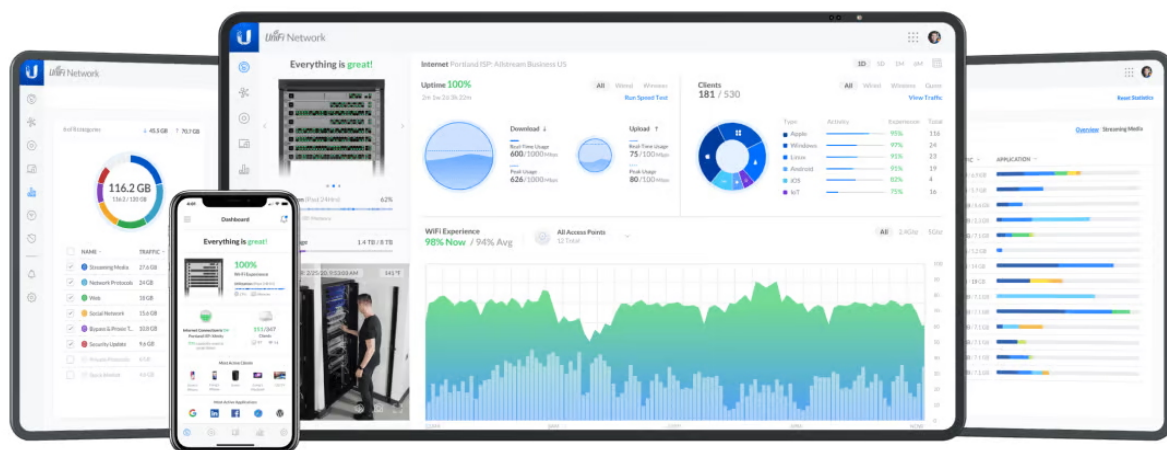

### Ubiquiti UniFi U7 In-Wall

Nástěnná jednotka Ubiquiti UniFi U7 In-Wall je kompaktní **Wi-Fi 7 AP** s podporou frekvenčních pásem **2,4 a 5 GHz** a přenosovou rychlostí až **4,3 Gbps pro 5 GHz a 688 Mbps pro 2,4 GHz**. Model U7 In-Wall disponuje **čtyřmi datovými proudy**, 2,5GbE uplinkem a dvěma 2,5GbE LAN porty, z nichž jeden podporuje PoE napájení.

Váš prohlížeč nepodporuje video HTML5.

**UniFi U7 In-Wall** je designově povedené vnitřní hotspotové řešení využívající standard 802.11n/ac/ax/be. Je vybaveno anténním systémem **MIMO 2x2** v podobě integrovaných **antén se ziskem 4 dBi/ 8 dBi** (2,4 GHz/ 5 GHz). Jednotka podporuje **PoE/PoE+** napájení.

Správa pomocí **aplikace UniFi Network**: verze 9.0.114 a novější.

Konfiguraci a správu UniFi zařízení umožňuje aplikace UniFi Network, která je předinstalovaná na [UniFi OS konzolích](#) (UniFi Dream Machine, Dream Router, Dream Wall, Express, Cloud Gateway Ultra atd.). Alternativou je volně dostupný software UniFi Network Server, určený pro instalaci na vlastní počítač nebo server (Windows, MacOS, Linux). Software UniFi Network Server je neustále vylepšován, a proto doporučujeme vždy používat aktuální verzi, kterou stahujete na stránkách Ubiquiti v sekci [Download](#). Více informací o tomto produktu se dozvíte také na [školení Ubiquiti](#).