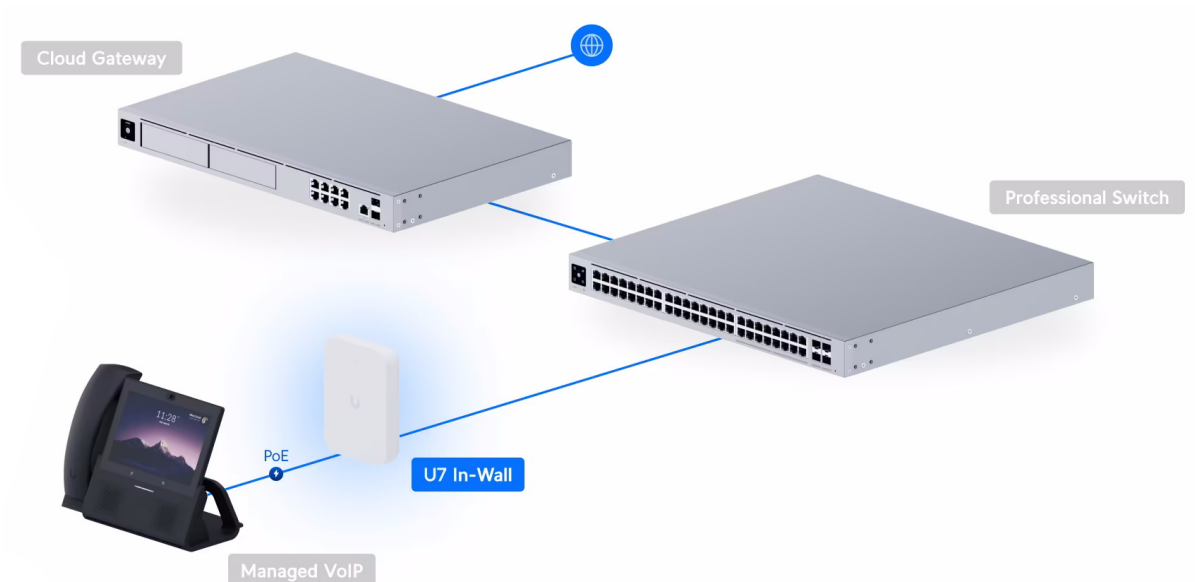

Konfiguraci a správu UniFi zařízení umožňuje aplikace UniFi Network, která je předinstalovaná na [UniFi OS konzolích](#) (UniFi Dream Machine, Dream Router, Dream Wall, Express, Cloud Gateway Ultra atd.). Alternativou je volně dostupný software UniFi Network Server, určený pro instalaci na vlastní počítač nebo server (Windows, MacOS, Linux). Software UniFi Network Server je neustále vylepšován, a proto doporučujeme vždy používat aktuální verzi, kterou stahujete na stránkách Ubiquiti v sekci [Download](#). Více informací o tomto produktu se dozvíte také na [školení Ubiquiti](#).