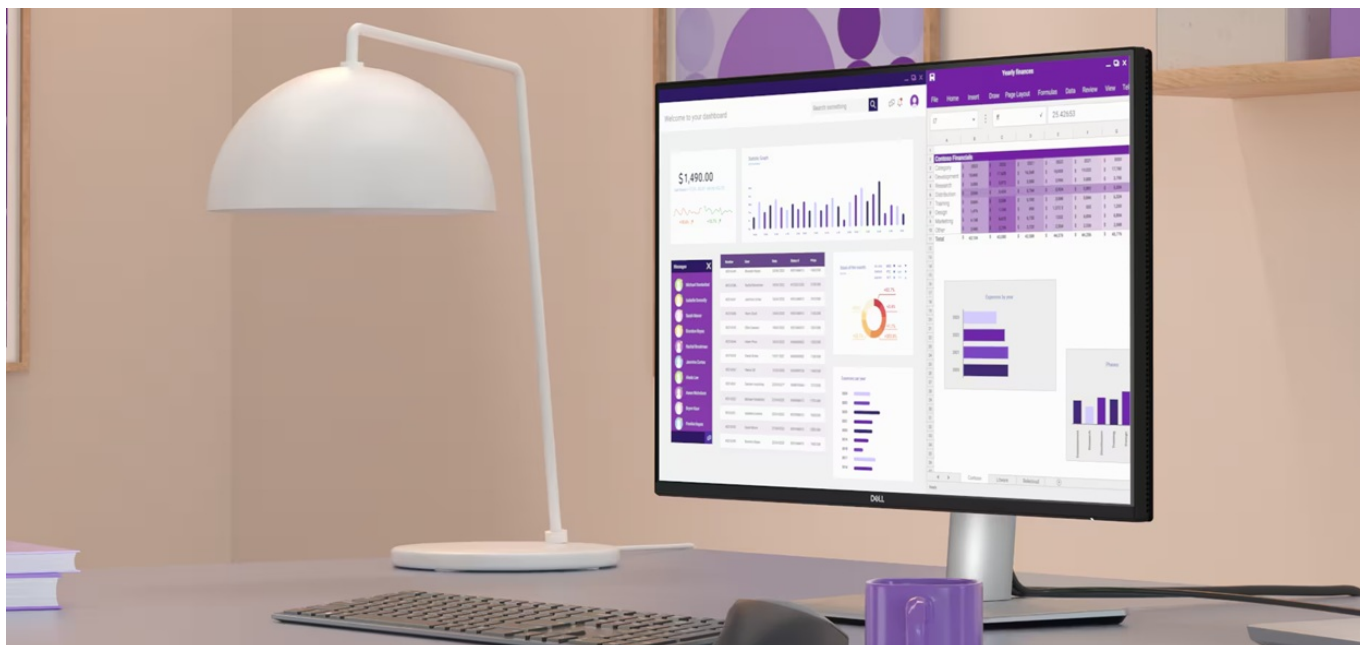

Popis

Dell Pro 24 Plus P2425D - komfortní pohled na tabulky i multimédia

Monitor Dell Pro 24 Plus P2425D je připraven na jakýkoli úkol. Přináší 24palcový displej, na kterém zobrazíte pracovní povinnosti i multimédia pro každodenní zábavu. Obrazovka nabízí obraz v **QHD rozlišení**, díky čemuž vykresluje obsah ostře a s velkou mírou detailů. **Technologie IPS** zajišťuje široké pozorovací úhly, díky kterým můžete obsah sledovat pohodlně i při pohledu ze stran. Díky **99% pokrytí sRGB** je zajištěno přesné a konzistentní podání barev.

Vylepšený režim ComfortView Plus snižuje vyzařování modrého světla a přispívá ke komfortnímu sledování obsahu na displeji po celý den. Díky **obnovovací frekvenci 100 Hz** je obraz hladký a bez rušivých vlivů vykresluje i plynulé pohyby. **Výškově nastavitelný stojan s funkcí Pivot** umožní flexibilní přizpůsobení pozice podle vašich požadavků.

Dell Pro 24 Plus P2425D

LED monitor s úhlopříčkou **23,8"** disponující Quad HD rozlišením **2560 × 1440** obrazových bodů s poměrem stran **16 : 9**. Nabízí jas **350 cd/m²**, kontrastní poměr **1500 : 1**, 99% pokrytí sRGB, dobu odezvy **5 ms** a obnovovací frekvenci **100 Hz**. Pozorovací úhly **178° horizontálně i vertikálně** zaručí skvělou viditelnost z jakéhokoliv úhlu. K dispozici jsou také **tři porty USB 3.0** a port **USB-C**, který umožňuje napájení připojených zařízení až do 15 W. Potěší také výškově nastavitelný stojan a funkce **Pivot**, která umožňuje otočení obrazovky o 90°.

ZÁKLADNÍ SPECIFIKACE

Typ panelu: IPS

Úhlopříčka: 23,8"

Poměr stran: 16 : 9

Rozlišení: 2560 × 1440 px

Kontrastní poměr: 1500 : 1

Doba odezvy: 5 ms

Rozhraní: 1× HDMI, 1× DisplayPort, 3× USB 3.2 Gen1 (USB 3.0), 1× USB-C 3.2 Gen1, 1× USB-B