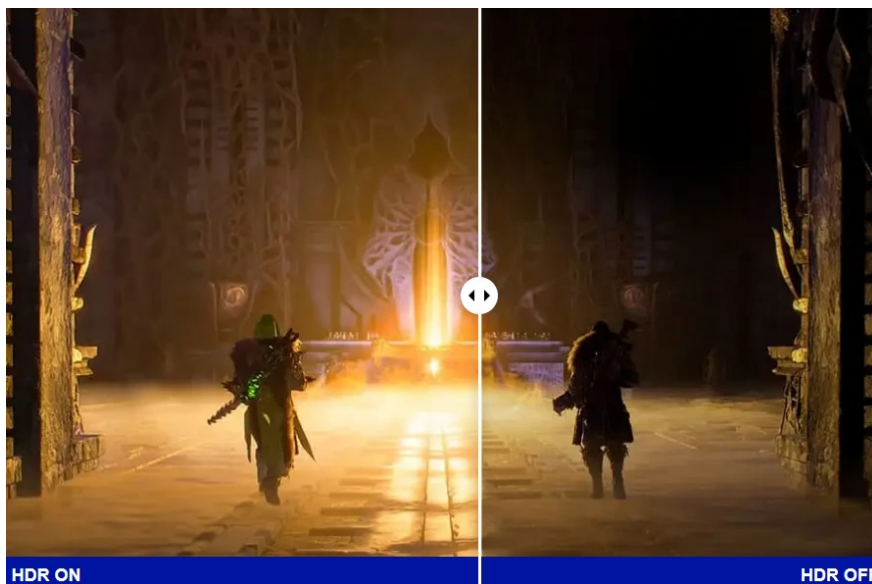

Popis

ViewSonic VX27G1-HD - čistá herní preciznost

Herní monitor **ViewSonic VX27G1-HD** na virtuálním bojišti nedělá žádné kompromisy. Disponuje **180Hz obnovovací frekvencí** a **1ms dobou odezvy**, díky čemuž vykresluje obraz hladce a bez zpoždění, takže nad soupeři budete mít vždy kousíček toho klíčového náskoku. **Full HD displej s úhlopříčkou 27"**, podporou HDR10 a **113% pokrytím sRGB barevné palety** zajistí živé a bohaté barvy.

Navíc díky **SuperClear IPS panelu** a jeho širokým pozorovacím úhlům si veškerý obsah dopřejete pohodlně a bez zkreslení i při pohledu ze stran. **Technologie VRR (Variable Refresh Rate)** upravuje obnovovací frekvenci obrazu s frekvencí grafického procesoru, čímž efektivně potlačuje sekání a trhání.

ViewSonic VX27G1-HD

Herní LED monitor s úhlopříčkou **27"** nabízí Full HD rozlišení **1920 × 1080** obrazových bodů a podporu **HDR10** zobrazení,

které poskytuje vynikající kontrast a vysokou přesnost barev. Disponuje dobou odezvy **1 ms**, kontrastním poměrem **1000 : 1**, jasem **300 cd/m2** a **113% pokrytím sRGB** barevné palety. **Variabilní obnovovací frekvence** (VRR) až **180 Hz** zajistí intenzivní akci bez trhání, zadrhávání nebo rozmazávání obrazu při pohybu. Příjemné jsou též pozorovací úhly **178°** horizontálně i vertikálně.

Součástí balení je DisplayPort kabel.

ZÁKLADNÍ SPECIFIKACE

Typ panelu: IPS

Úhlopříčka: 27"

Poměr stran: 16 : 9

Rozlišení: 1920 × 1080

Kontrastní poměr: 1000 : 1

Doba odezvy: 1 ms