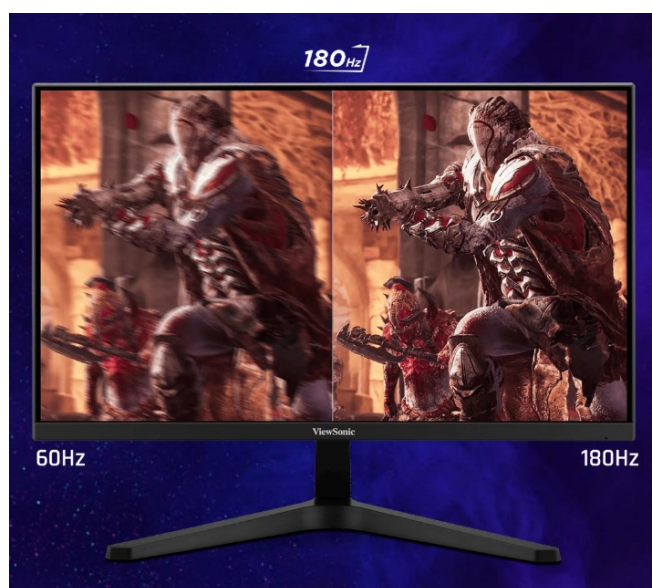

Popis

ViewSonic VX27G1-HD - čistá herní preciznost

Herní monitor **ViewSonic VX27G1-HD** na virtuálním bojišti nedělá žádné kompromisy. Disponuje **180Hz obnovovací frekvencí** a **1ms dobou odezvy**, díky čemuž vykresluje obraz hladce a bez zpoždění, takže nad soupeři budete mít vždy kousíček toho klíčového náskoku. **Full HD displej s úhlopříčkou 27"**, podporou HDR10 a **113% pokrytím sRGB barevné palety** zajistí živé a bohaté barvy.

Navíc díky **SuperClear IPS panelu** a jeho širokým pozorovacím úhlům si veškerý obsah dopřejete pohodlně a bez zkreslení i při pohledu ze stran. **Technologie VRR (Variable Refresh Rate)** upravuje obnovovací frekvenci obrazu s frekvencí grafického procesoru, čímž efektivně potlačuje sekání a trhání.

ViewSonic VX27G1-HD

Herní LED monitor s úhlopříčkou **27"** nabízí Full HD rozlišení **1920 × 1080** obrazových bodů a podporu **HDR10** zobrazení,

které poskytuje vynikající kontrast a vysokou přesnost barev. Disponuje dobou odezvy **1 ms**, kontrastním poměrem **1000 : 1**, jasem **300 cd/m2** a **113% pokrytím sRGB** barevné palety. **Variabilní obnovovací frekvence** (VRR) až **180 Hz** zajistí intenzivní akci bez trhání, zadrhávání nebo rozmazávání obrazu při pohybu. Příjemné jsou též pozorovací úhly **178°** horizontálně i vertikálně.

Součástí balení je DisplayPort kabel.

ZÁKLADNÍ SPECIFIKACE

Typ panelu: IPS

Úhlopříčka: 27"

Poměr stran: 16 : 9

Rozlišení: 1920 × 1080

Kontrastní poměr: 1000 : 1

Doba odezvy: 1 ms