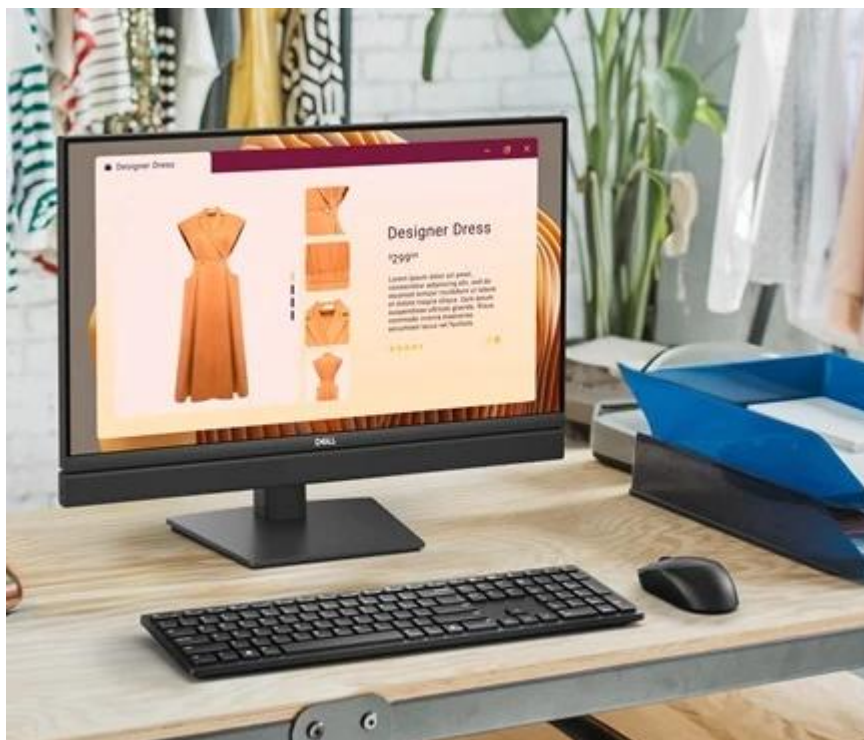

### PC Dell Pro 24 AIO QC24250 Touch - vše v jednom monitoru

**Stolní počítač Dell Pro 24 AIO QC24250 Touch** v sobě kombinuje eleganci, praktický design a výkon, navíc okořeněný umělou inteligencí. Nabízí vše, co potřebujete pro snadnější pracovní život, efektivní plnění úkolů i každodenní multimediální zábavu. **All-in-One počítač Dell Pro 24 AIO QC24250 Touch** díky své konstrukci integruje všechny komponenty do jednoho monitoru.

Výrazně tak **šetří místo na vašem stole**, kde se nepovalují další nadbytečné kabely. Nevzhlednou bednu pod stolem nahradí stylový a štíhlý monitor, který vám umožní plné nasazení bez kompromisů. Počítač **Dell Pro 24 AIO QC24250 Touch** disponuje **procesorem Intel Core Ultra 7**, který zvládne kancelářskou práci i provoz moderního softwaru. Ve spojení se **16GB RAM DDR5** si poradí i s pořádnou dávkou **multitaskingu** a šlape plynule i při vysoké zátěži a s celou řadou aplikací běžících současně.

Zařízení nabízí **dotykovou obrazovku** pro intuitivní ovládání a **FHD HDR kameru** zajišťující vynikající kvalitu obrazu při videokonferencích. S operačním systémem **Windows 11 Pro**, operační pamětí **16 GB DDR5** a rychlým **512GB SSD** diskem poskytuje vše potřebné pro plynulý chod náročných aplikací a multitasking. Výškově nastavitelný stojan umožňuje přizpůsobit pozici monitoru pro maximální ergonomii při dlouhodobém používání.