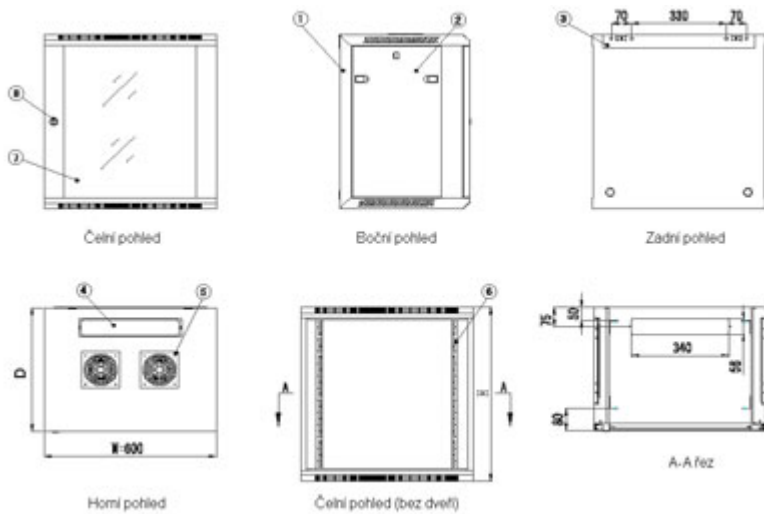

- spojovací materiál (klecové matice, podložky, šrouby) je přibalen k rozvaděči
- v dolní části rozvaděče je umístěn zemnicí bod pro připojení zemního vodiče
- v horní a spodní části rozvaděče jsou umístěny prostupy pro kabeláž a jsou zakryty záslepkami
- splňuje mezinárodní standard IEC 60297-2

Schéma:

[klikněte pro zvětšení](#)

[Montážní návod (cz)](#)

Upozornění: Při přijímání zásilky je nutná její kontrola pro případ poškození či nekompletnosti zásilky. Postupujte dle [pokynů pro příjem balíku](#), které zajistí řádné a včasné vyřešení případných škod na zásilce.