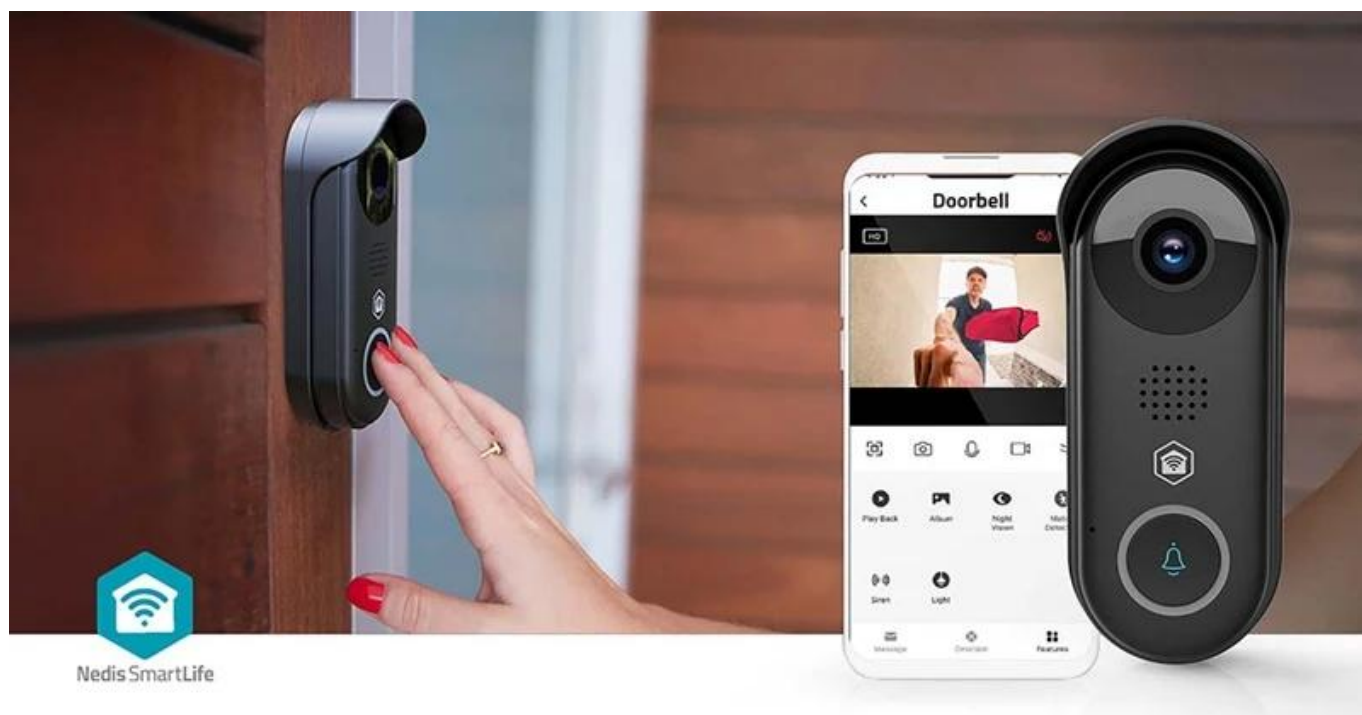

Ušetříte: **171 Kč**

Kód zboží: ELINED1036

Part No.: WIFICDP11BK

Záruka: 24 měs.

Stav: Nové zboží

Popis

Videotelefon Nedis WIFICDP11BK - klid za i přede dveřmi

Chytrý dveřní videotelefon Nedis WIFICDP11BK vám dá rychle a jednoduše vědět, kdo čeká za dveřmi. Ať už je to návštěva, pošťák, nebo kurýr s balíčkem, stačí jen mrknout do telefonu. Videotelefon **Nedis WIFICDP11BK** disponuje **2Mpx Full HD kamerou**, která produkuje ostrý obraz a podporuje čisté záznamy. Navíc disponuje funkcí **nočního vidění**, takže potřebné detaily uvidíte ve dne i v noci.

Integrovaný pohybový senzor vás upozorní, že se někdo blíží, takže vaší pozornosti neunikne opravdu nikdo. Nechyby ani funkce pro **obousměrnou komunikaci** s návštěvníkem - z obývacího pokoje, nebo klidně z dovolené přes **mobilní aplikaci Nedis SmartLife**.

Chytrý dveřní videotelefon Nedis WIFICDP11BK se tak uplatní nejen jako zvonek, ale také jako prvek bezpečné domácnosti. Díky integraci s **Google Assistant** a **Amazon Alexa** se snadno stane součástí vaší chytré domácnosti. Pro instalaci lze využít stávající kabeláž zvonku.

Nedis WIFICDP11BK

Inteligentní Wi-Fi videotelefon s pokročilou detekcí pohybu a Full HD kvalitou obrazu pro maximální bezpečnost vašeho domova.

Moderní chytrý zvonek vybavený **2Mpx kamerou** s rozlišením **Full HD 1080p** a širokoúhlým objektivem **125°** poskytuje detailní přehled o dění před vašimi dveřmi. Vestavěný **snímač pohybu** s nastavitelnou oblastí detekce odesílá okamžitá push oznámení přímo do vašeho smartphonu, takže budete vždy informováni o návštěvách.