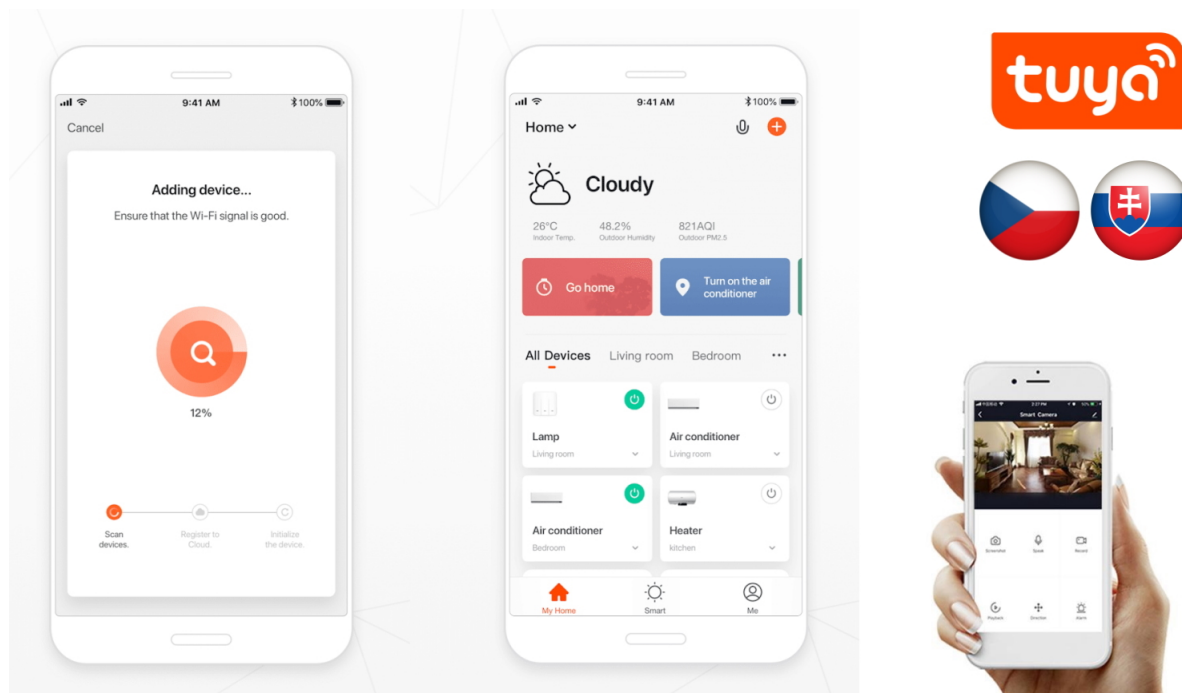

systemy iOS i Android.

Provozní podmínky

Vypínač je navržen pro provoz v teplotním rozsahu -10 až +40 °C při relativní vlhkosti do 80 %. Kompaktní rozměry 86 × 86 × 34 mm a hmotnost 211 g umožňují snadnou instalaci do standardních elektroinstalačních krabic.

ZÁKLADNÍ SPECIFIKACE

Typ produktu: 4tlačítkový SMART vypínač

Protokol: Wi-Fi 802.11 b/g/n

Frekvence: 2,4 GHz

Maximální RF výkon: 20 dBm

Napájení: AC 100–240 V, 50/60 Hz

Maximální zatížení: 800 W (max. 2 LED světla)

Maximální proud: 10 A

Bezdrátový dosah: 30 m (přímá viditelnost), 10 m (zastavěný prostor)

Provozní teplota: -10 až +40 °C

Provozní vlhkost: ≤ 80 %

Stupeň krytí: IP20

Rozměry: 86 × 86 × 34 mm

Materiál: ABS nehořlavý

Hmotnost: 211 g

TuyaSmart:

[Aplikace pro Android](#)

[Aplikace pro iOS](#)