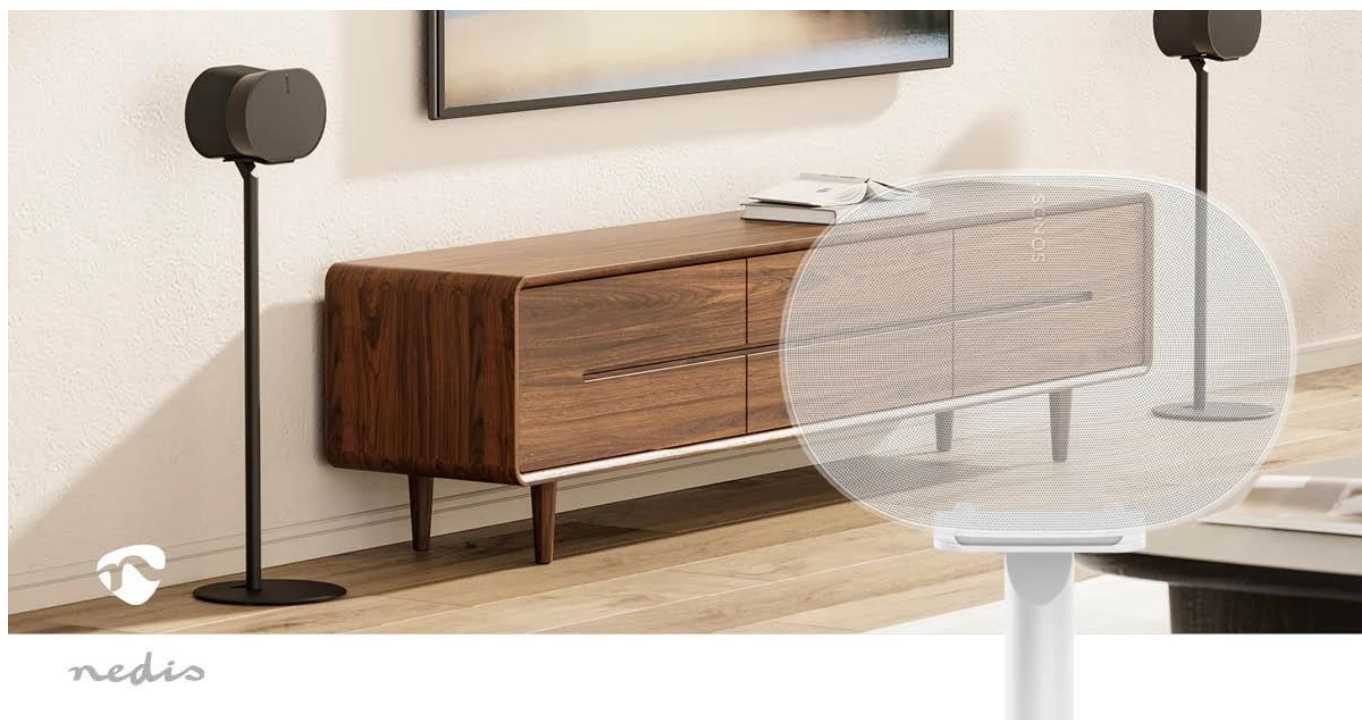

NEDIS SPMT5950WT

Cena celkem:	967 Kč (bez DPH: 799 Kč)
Běžná cena:	1 064 Kč
Ušetříte:	97 Kč
Kód zboží:	PERNED1148
Part No.:	SPMT5950WT
Záruka:	24 měs.
Stav:	Nové zboží

Popis

Nedis SPMT5950WT

Podlahový stojan navržený exkluzivně pro reproduktor Sonos® Era 300.

Prémiový stojan pro reproduktor **Sonos® Era 300** kombinuje elegantní design s praktickou funkcí. Díky **pevné výšce 715 mm** zajišťuje optimální umístění reproduktoru pro dokonalý zvukový zážitek z jakéhokoliv místa v místnosti. Stojan je vyroben z kombinace **ABS plastu a kovu**, což garantuje stabilitu a dlouhou životnost.

- Exkluzivní kompatibilita s reproduktorem Sonos® Era 300 pro dokonalé sladění
- Pevná výška 715 mm zajišťuje optimální poslech ze všech pozic v místnosti
- Robustní konstrukce z ABS plastu a kovu s nosností až 5 kg

- Integrovaný systém vedení kabelů ve sloupku pro úhledné skrytí vodičů
- Bezpečné upevňovací držáky pro stabilní uchycení reproduktoru
- Elegantní bílé provedení doplňující design Era 300

Stabilita a bezpečnost