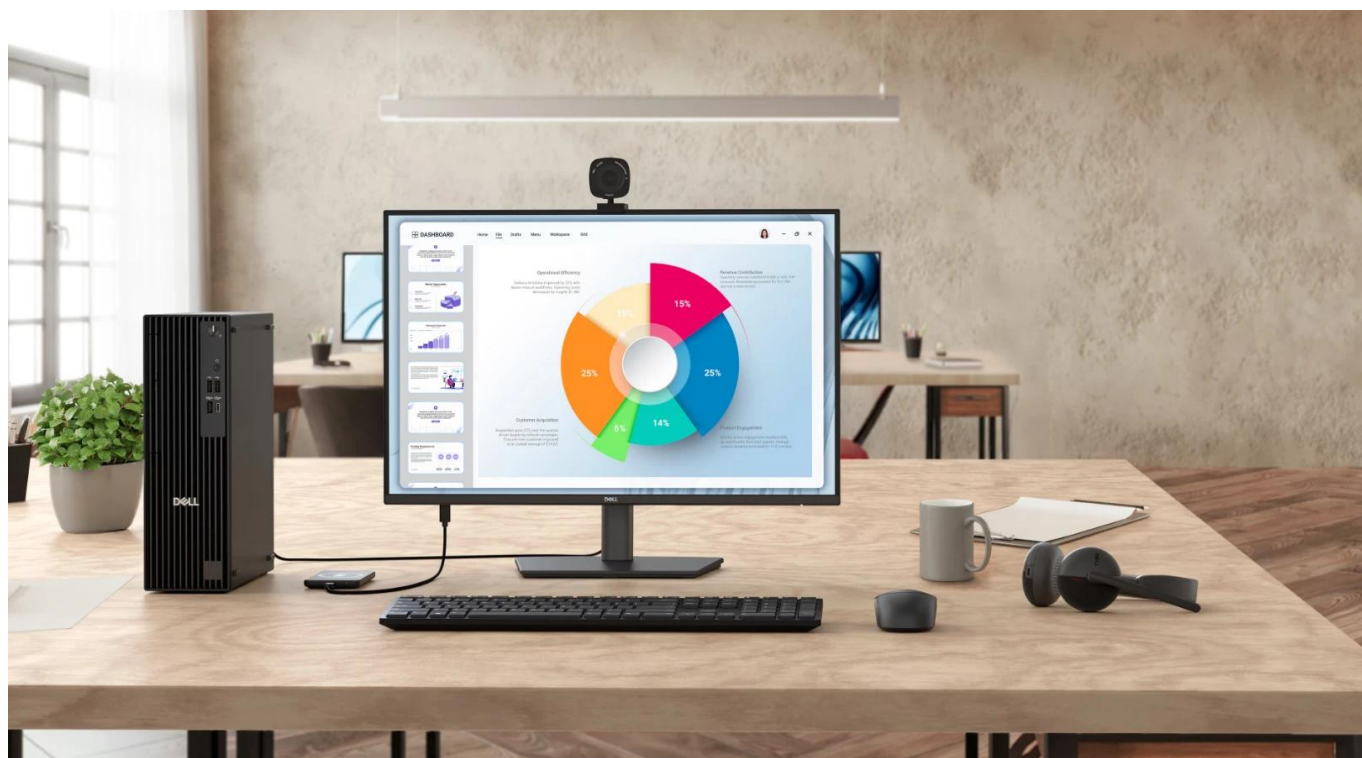

### Dell Pro P 24 P2426

**Profesionální monitor s poměrem stran 16 : 10 pro zvýšenou produktivitu a profesionální ochranu očí.**

Monitor nabízí **24,1" IPS panel** s rozlišením **WUXGA 1920 × 1200 px** a poměrem stran **16 : 10**, který poskytuje o 20 % více vertikálního prostoru oproti standardnímu poměru 16 : 9. S **obnovovací frekvencí 100 Hz** a dobou odezvy **5 ms GTG (Fast)** zajišťuje plynulé zobrazení při práci i prohlížení dokumentů.

Panel s technologií **IPS** nabízí pozorovací úhly **178°/178°**, kontrast **1 500 : 1**, jas **300 cd/m<sup>2</sup>** a pokrytí **99 % sRGB** i **99 % BT.709** barevného prostoru s hloubkou **8 bit (6-bit + FRC)** pro zobrazení až **16,7 milionu barev**. Monitor je certifikován **TÜV 4-Star** pro pohodlí očí s hardwarovou redukcí modrého světla na  $\leq 35\%$  a technologií **Flicker-free**.

- 24,1" IPS panel s rozlišením 1920 × 1200 px v poměru stran 16 : 10 a obnovovací frekvencí 100 Hz
- TÜV 4-Star certifikace a Flicker-free technologie pro ochranu očí

- Plně ergonomický stojan s nastavením výšky 0 až 150 mm, náklonem -5° až +21°, otočením ±45° a pivotem ±90°
- Vzdálená správa přes Dell Display and Peripheral Manager (DDPM)
- Ekologická konstrukce z až 95 % recyklovaného plastu, 100 % hliníku, 80 % oceli a 20 % skla s certifikacemi ENERGY STAR 8.0, EPEAT Gold a TCO Certified 10.0

### **Ergonomie a montáž**

Plně nastavitelný stojan umožňuje úpravu výšky v rozsahu **0 až 150 mm**, náklon **-5° až +21°**, obousměrné otočení až **±45°** a pivot **±90°**. Monitor je kompatibilní s **VESA 100 × 100 mm** držáky a nabízí sloty pro připevnění volitelného soundbaru. Bezpečnostní prvky zahrnují **Kensington Security Slot** a zámek stojanu.